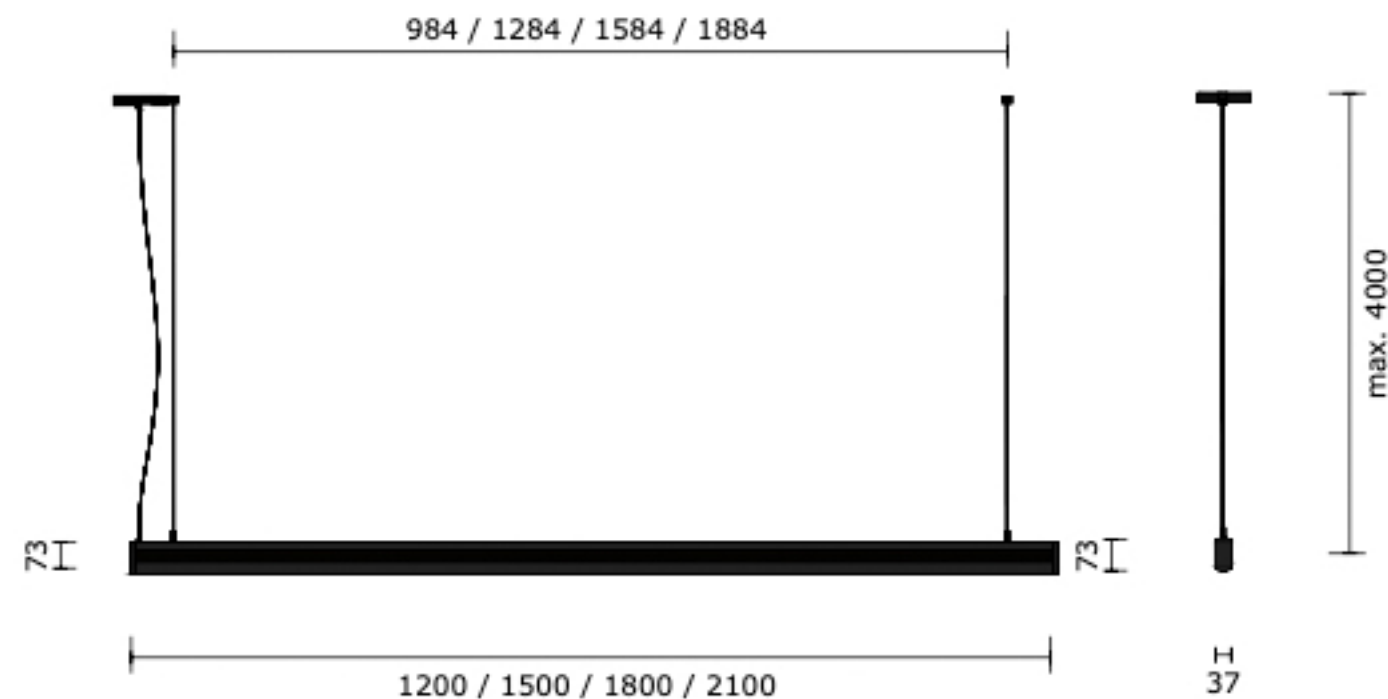

# LINE

# classic wood

Maatvoering:	1800 mm
Artikelnummer:	LINE CW 180 E
Afwerking:	Zwart geanodiseerd
Lichtbron:	Led
Lichtstroom:	2300 lumen
Lichtkleur:	2700k. warm wit
Dimbaar:	Ja
Dimmer:	Gesture control
Netto gewicht:	3,7 Kg
Max belastbaar gewicht:	n.v.t.
Energie label:	F
Max vermogen (W):	36 W
Aansluitspanning:	220 - 240 V
Frequentie (Hz):	50 - 60 Hz
Adviesverkoopprijs:	€ 1.095,00