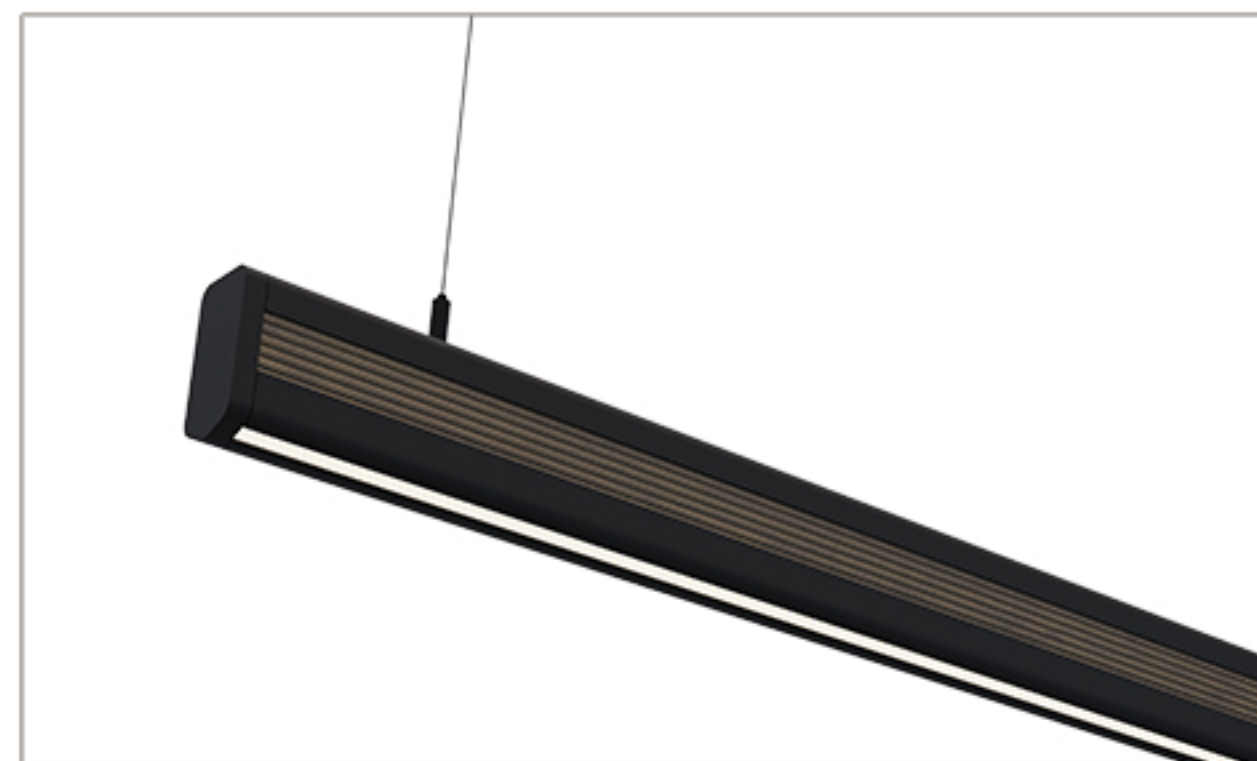

# LINE

# classic wood

Maatvoering:	1800 mm
Artikelnummer:	LINE CW 180 E
Afwerking:	Zwart geanodiseerd
Lichtbron:	Led
Lichtstroom:	2300 lumen
Lichtkleur:	2700k. warm wit
Dimbaar:	Ja
Dimmer:	Gesture control
Netto gewicht:	3,7 Kg
Max belastbaar gewicht:	n.v.t.
Energie label:	F
Max vermogen (W):	36 W
Aansluitspanning:	220 - 240 V
Frequentie (Hz):	50 - 60 Hz
Adviesverkoopprijs:	€ 1.095,00