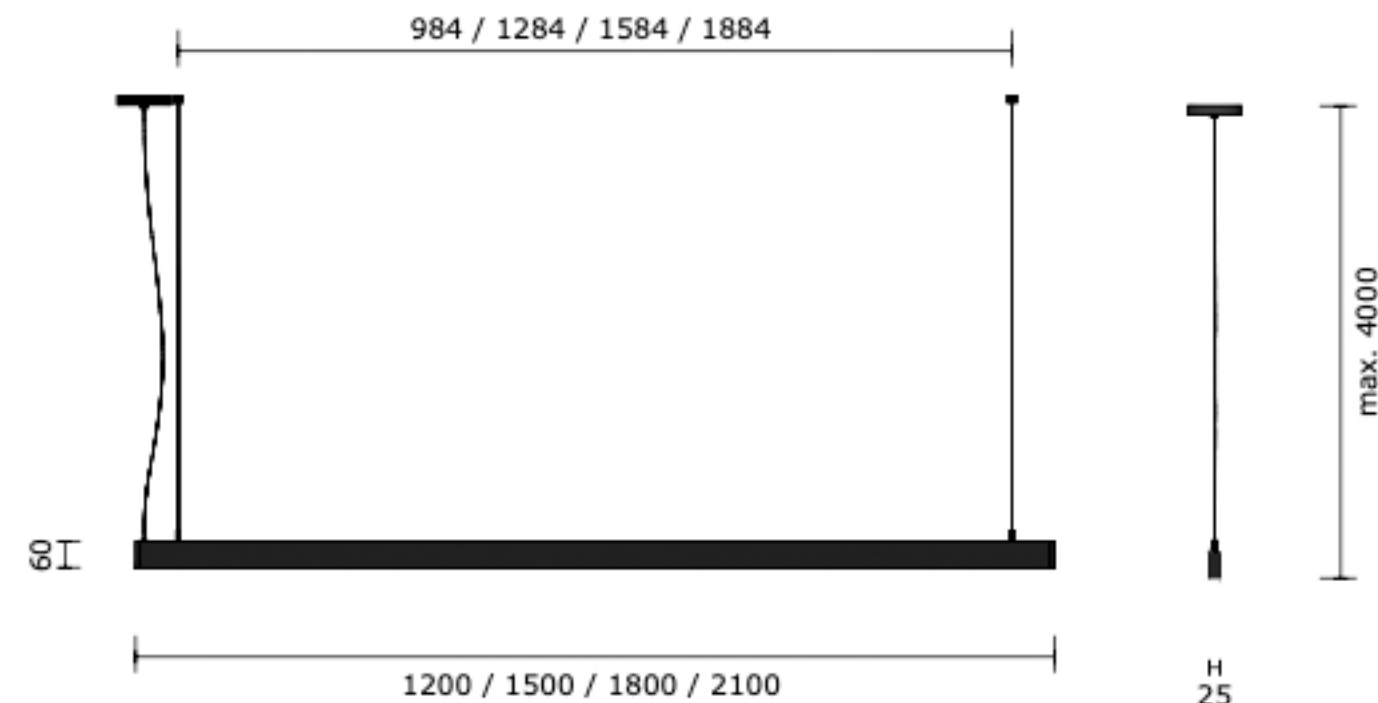

LINE | easy

Maatvoering:	1200 mm
Artikelnummer:	LINE E 120
Afwerking:	Zwart geanodiseerd
Lichtbron:	Led
Lichtstroom:	1800 lumen
Lichtkleur:	2700k. warm wit
Dimbaar:	Ja
Dimmer:	Gesture control
Netto gewicht:	2,4 Kg
Max belastbaar gewicht:	n.v.t.
Energie label:	F
Max vermogen (W):	36 W
Aansluitspanning:	220 - 240 V
Frequentie (Hz):	50 - 60 Hz
Adviesverkoopprijs:	€ 795,00