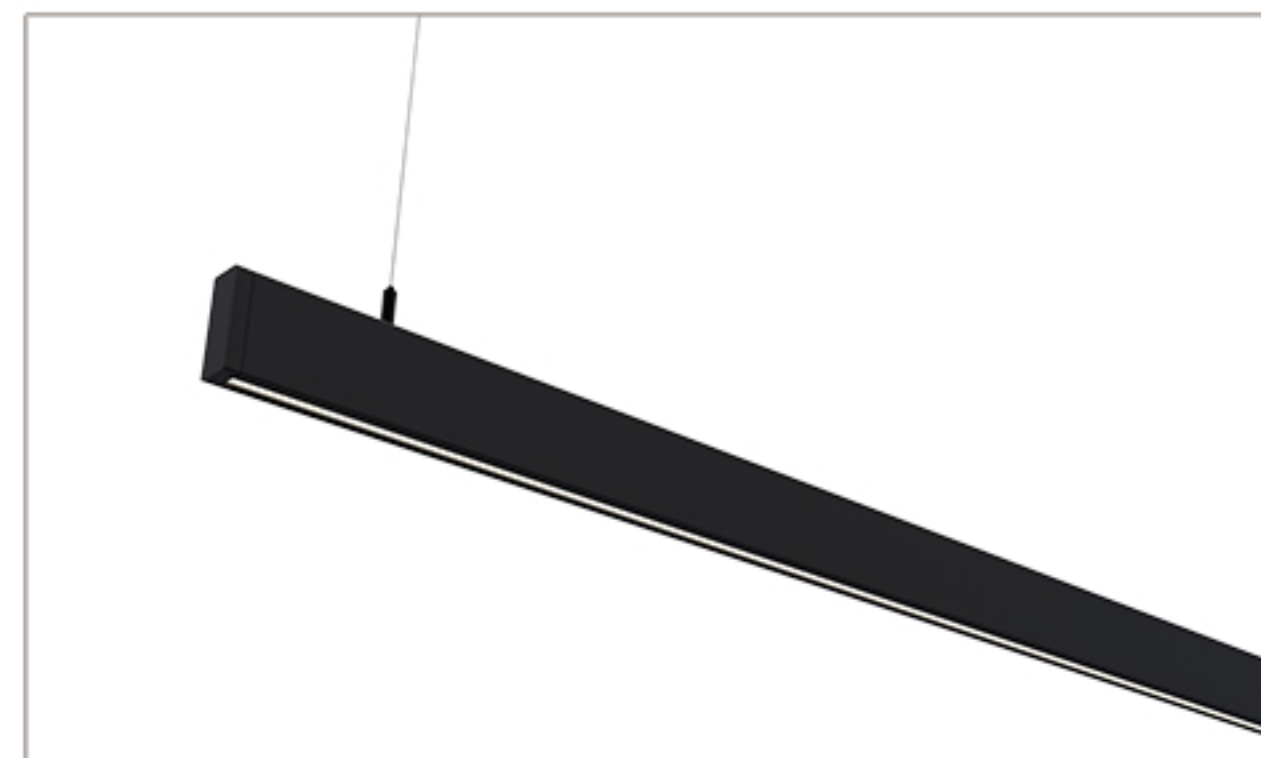

LINE | easy

Maatvoering:	1200 mm
Artikelnummer:	LINE E 120
Afwerking:	Zwart geanodiseerd
Lichtbron:	Led
Lichtstroom:	1800 lumen
Lichtkleur:	2700k. warm wit
Dimbaar:	Ja
Dimmer:	Gesture control
Netto gewicht:	2,4 Kg
Max belastbaar gewicht:	n.v.t.
Energie label:	F
Max vermogen (W):	36 W
Aansluitspanning:	220 - 240 V
Frequentie (Hz):	50 - 60 Hz
Adviesverkoopprijs:	€ 795,00