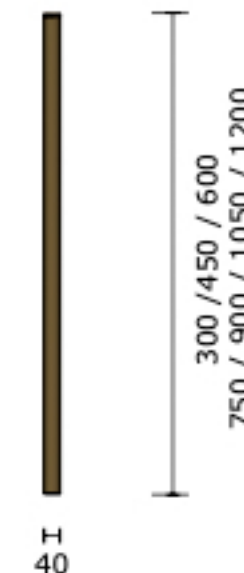

# TUBE | 40 Zwart

Maatvoering:	1050 mm
Artikelnummer:	Tube 40.105 Z
Afwerking:	Zwart geanodiseerd
Lichtbron:	Led
Lichtstroom:	350 lumen
Lichtkleur:	2700k. warm wit
Dimbaar:	Ja
Dimmer:	n.v.t.
Netto gewicht:	1,0 Kg
Max belastbaar gewicht:	n.v.t.
Energielabel:	F
Max vermogen (W):	36 W
Aansluitspanning:	220 - 240 V
Frequentie (Hz):	50 - 60 Hz
Adviesverkoopprijs:	€ 545,00