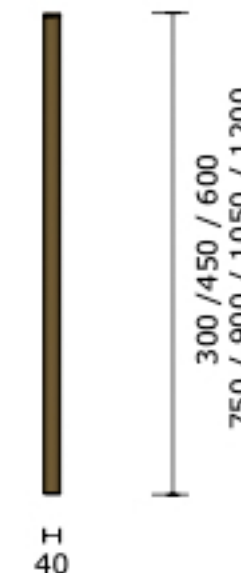

TUBE | 40 Brons

Maatvoering:	1200 mm
Artikelnummer:	Tube 40.120 B
Afwerking:	Brons geanodiseerd
Lichtbron:	Led
Lichtstroom:	350 lumen
Lichtkleur:	2700k. warm wit
Dimbaar:	Ja
Dimmer:	n.v.t.
Netto gewicht:	1,1 Kg
Max belastbaar gewicht:	n.v.t.
Energielabel:	F
Max vermogen (W):	36 W
Aansluitspanning:	220 - 240 V
Frequentie (Hz):	50 - 60 Hz
Adviesverkoopprijs:	- 595,00