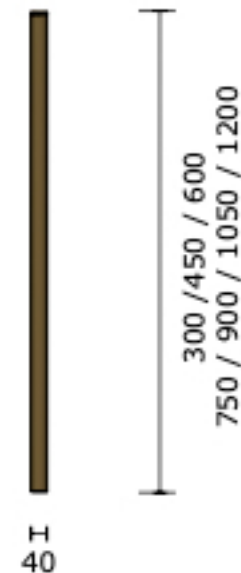

TUBE | 40 Rose

Maatvoering:	600 mm
Artikelnummer:	Tube 40.60 R
Afwerking:	Rose geanodiseerd
Lichtbron:	Led
Lichtstroom:	350 lumen
Lichtkleur:	2700k. warm wit
Dimbaar:	Ja
Dimmer:	n.v.t.
Netto gewicht:	0,7 Kg
Max belastbaar gewicht:	n.v.t.
Energie label:	F
Max vermogen (W):	36 W
Aansluitspanning:	220 - 240 V
Frequentie (Hz):	50 - 60 Hz
Adviesverkoopprijs:	€ 395,00