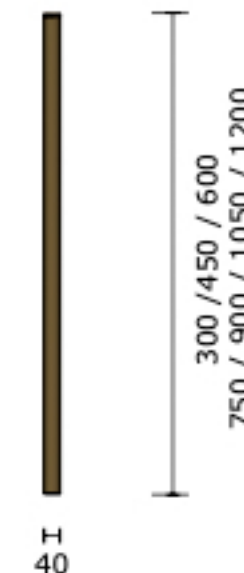

# TUBE | 55 Brons

Maatvoering:	300 mm
Artikelnummer:	Tube 55.30 B
Afwerking:	Brons geanodiseerd
Lichtbron:	Led
Lichtstroom:	350 lumen
Lichtkleur:	2700k. warm wit
Dimbaar:	Ja
Dimmer:	n.v.t.
Netto gewicht:	0,7 Kg
Max belastbaar gewicht:	n.v.t.
Energielabel:	F
Max vermogen (W):	36 W
Aansluitspanning:	220 - 240 V
Frequentie (Hz):	50 - 60 Hz
Adviesverkoopprijs:	€ 345,00