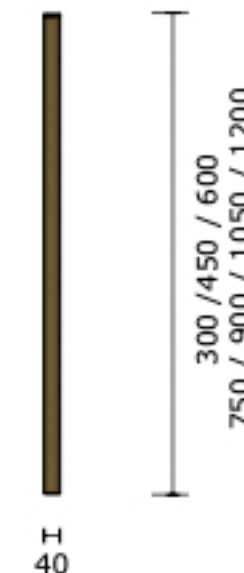

TUBE | 55 Zwart

Maatvoering:	450 mm
Artikelnummer:	Tube 55.45 Z
Afwerking:	Zwart geanodiseerd
Lichtbron:	Led
Lichtstroom:	350 lumen
Lichtkleur:	2700k. warm wit
Dimbaar:	Ja
Dimmer:	n.v.t.
Netto gewicht:	0,8 Kg
Max belastbaar gewicht:	n.v.t.
Energielabel:	F
Max vermogen (W):	36 W
Aansluitspanning:	220 - 240 V
Frequentie (Hz):	50 - 60 Hz
Adviesverkoopprijs:	€ 395,00