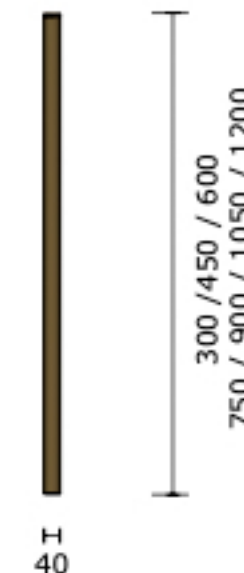

# TUBE | 55 Brons

Maatvoering:	750 mm
Artikelnummer:	Tube 55.75 B
Afwerking:	Brons geanodiseerd
Lichtbron:	Led
Lichtstroom:	350 lumen
Lichtkleur:	2700k. warm wit
Dimbaar:	Ja
Dimmer:	n.v.t.
Netto gewicht:	1,0 Kg
Max belastbaar gewicht:	n.v.t.
Energielabel:	F
Max vermogen (W):	36 W
Aansluitspanning:	220 - 240 V
Frequentie (Hz):	50 - 60 Hz
Adviesverkoopprijs:	€ 495,00