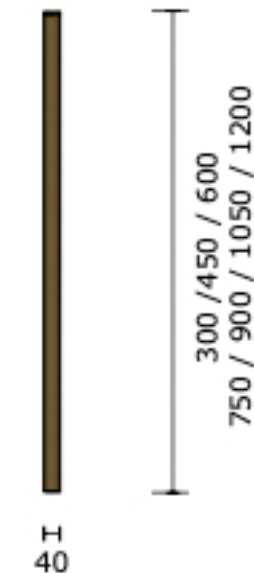

TUBE | 55 Zwart

Maatvoering:	900 mm
Artikelnummer:	Tube 55.90 Z
Afwerking:	Zwart geanodiseerd
Lichtbron:	Led
Lichtstroom:	350 lumen
Lichtkleur:	2700k. warm wit
Dimbaar:	Ja
Dimmer:	n.v.t.
Netto gewicht:	1,1 Kg
Max belastbaar gewicht:	n.v.t.
Energielabel:	F
Max vermogen (W):	36 W
Aansluitspanning:	220 - 240 V
Frequentie (Hz):	50 - 60 Hz
Adviesverkoopprijs:	€ 545,00