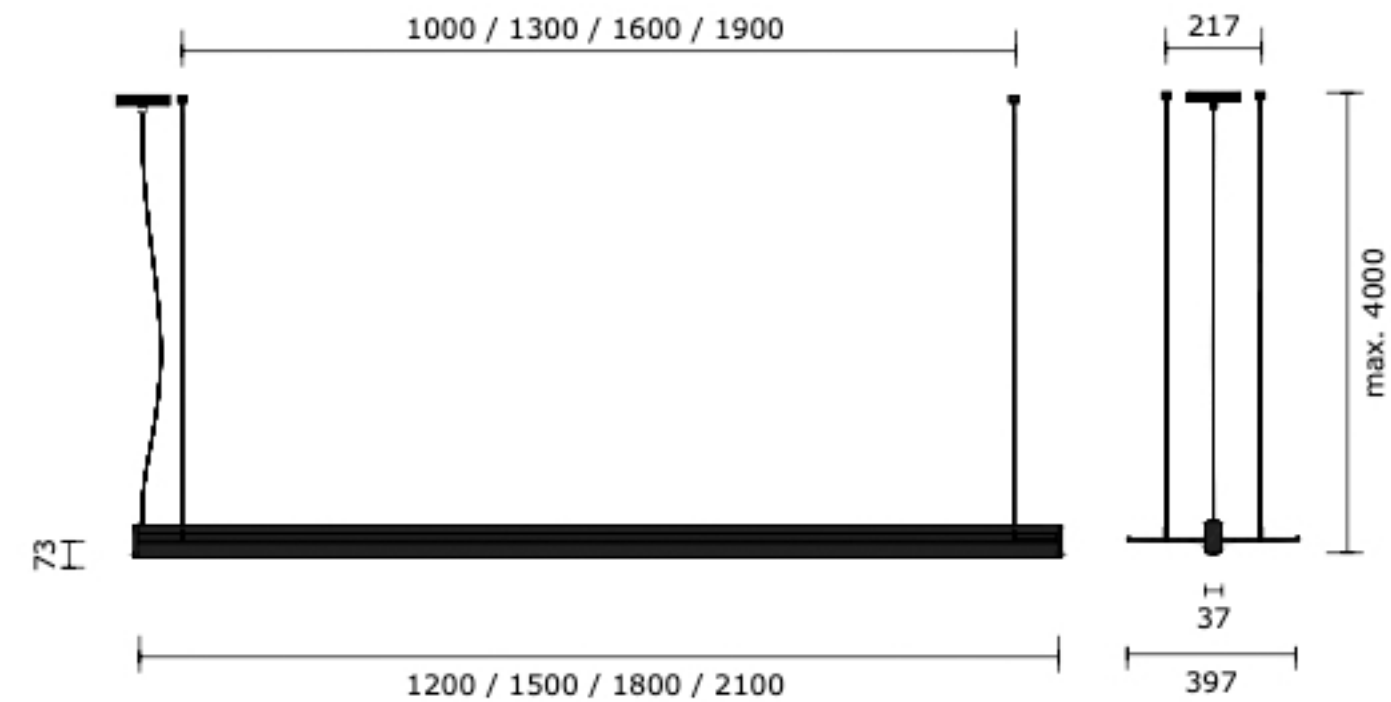

# WING

# classic

Maatvoering:	1500 mm
Artikelnummer:	WING C 150
Afwerking:	Zwart geanodiseerd
Lichtbron:	Led
Lichtstroom:	2050 lumen
Lichtkleur:	2700k. warm wit
Dimbaar:	Ja
Dimmer:	Gesture control
Netto gewicht:	15 Kg
Max belastbaar gewicht:	n.v.t.
Energielabel:	F
Max vermogen (W):	36 W
Aansluitspanning:	220 - 240 V
Frequentie (Hz):	50 - 60 Hz
Adviesverkoopprijs:	€ 1.445,00