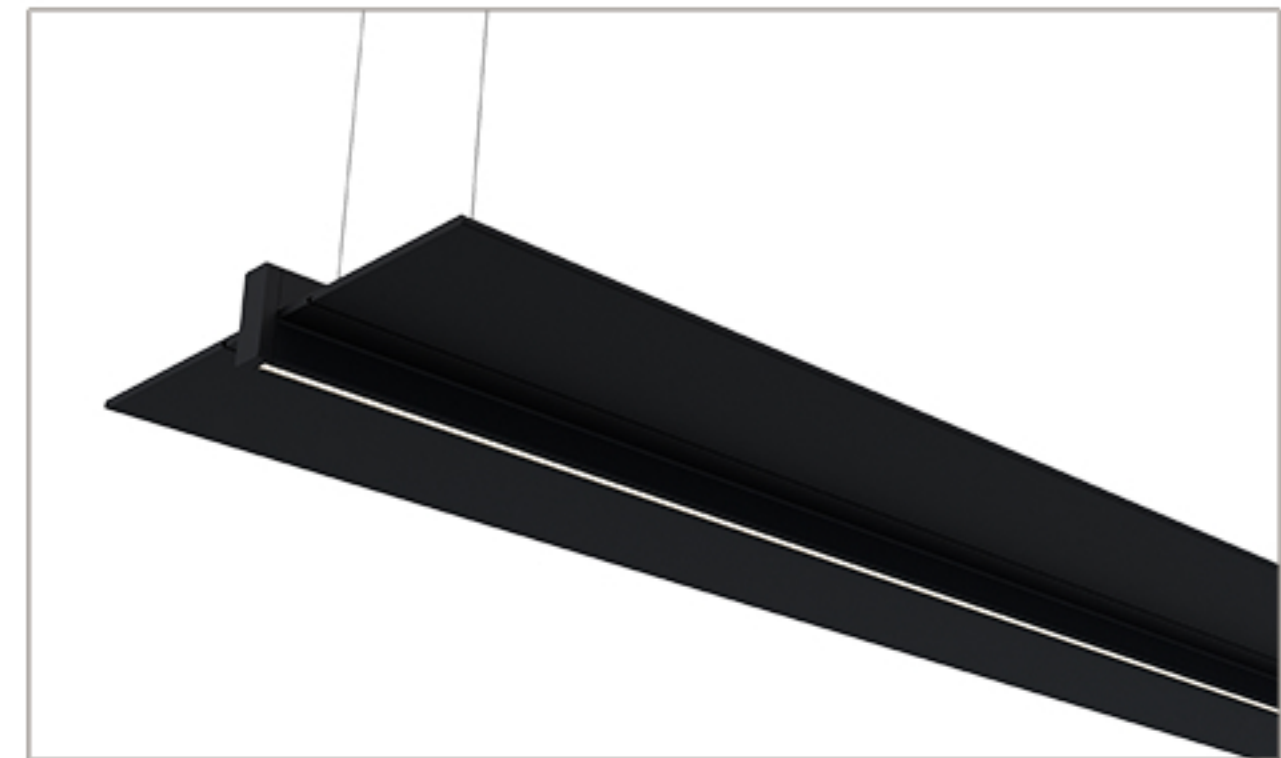

WING

easy mini

| | |
|-------------------------|--------------------|
| Maatvoering: | 1500 mm |
| Artikelnummer: | WING EM 150 |
| Afwerking: | Zwart geanodiseerd |
| Lichtbron: | Led |
| Lichtstroom: | 2050 lumen |
| Lichtkleur: | 2700k. warm wit |
| Dimbaar: | Ja |
| Dimmer: | Gesture control |
| Netto gewicht: | 4,5 Kg |
| Max belastbaar gewicht: | n.v.t. |
| Energielabel: | F |
| Max vermogen (W): | 36 W |
| Aansluitspanning: | 220 - 240 V |
| Frequentie (Hz): | 50 - 60 Hz |
| Adviesverkoopprijs: | € 1.045,00 |