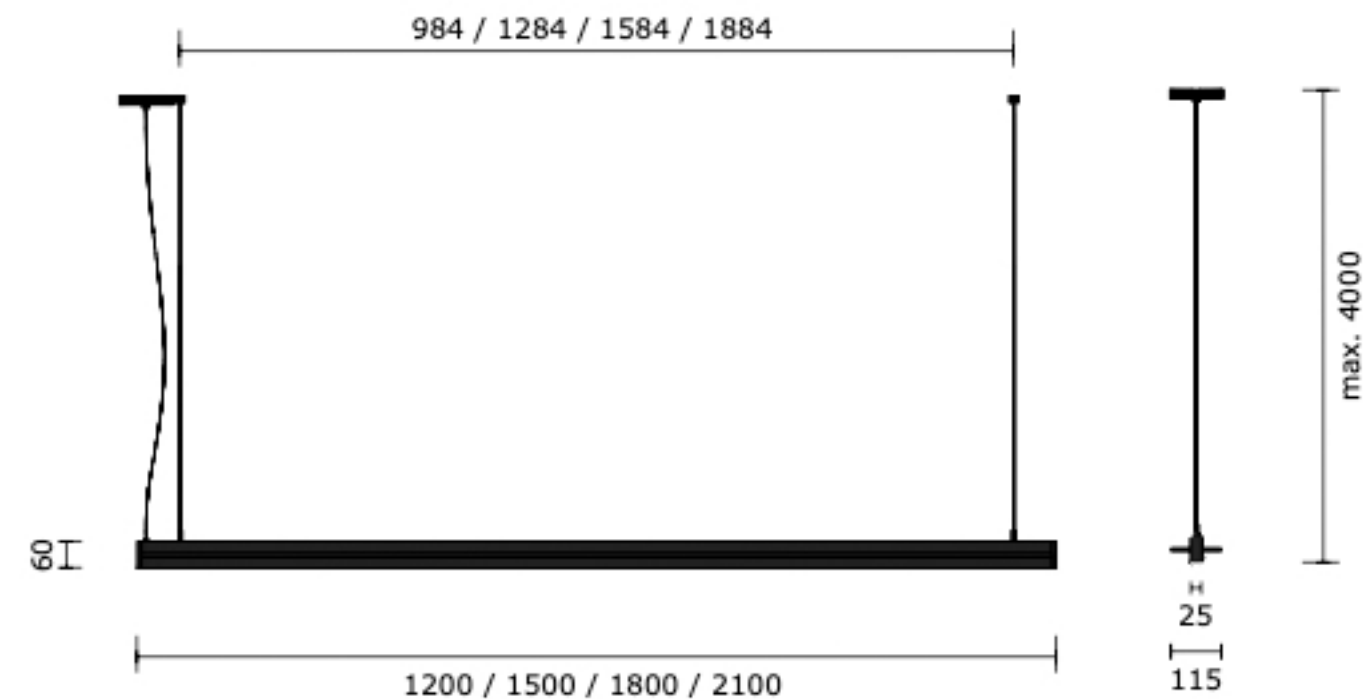

WING

easy mini

| | |
|-------------------------|--------------------|
| Maatvoering: | 1500 mm |
| Artikelnummer: | WING EM 150 |
| Afwerking: | Zwart geanodiseerd |
| Lichtbron: | Led |
| Lichtstroom: | 2050 lumen |
| Lichtkleur: | 2700k. warm wit |
| Dimbaar: | Ja |
| Dimmer: | Gesture control |
| Netto gewicht: | 4,5 Kg |
| Max belastbaar gewicht: | n.v.t. |
| Energielabel: | F |
| Max vermogen (W): | 36 W |
| Aansluitspanning: | 220 - 240 V |
| Frequentie (Hz): | 50 - 60 Hz |
| Adviesverkoopprijs: | € 1.045,00 |