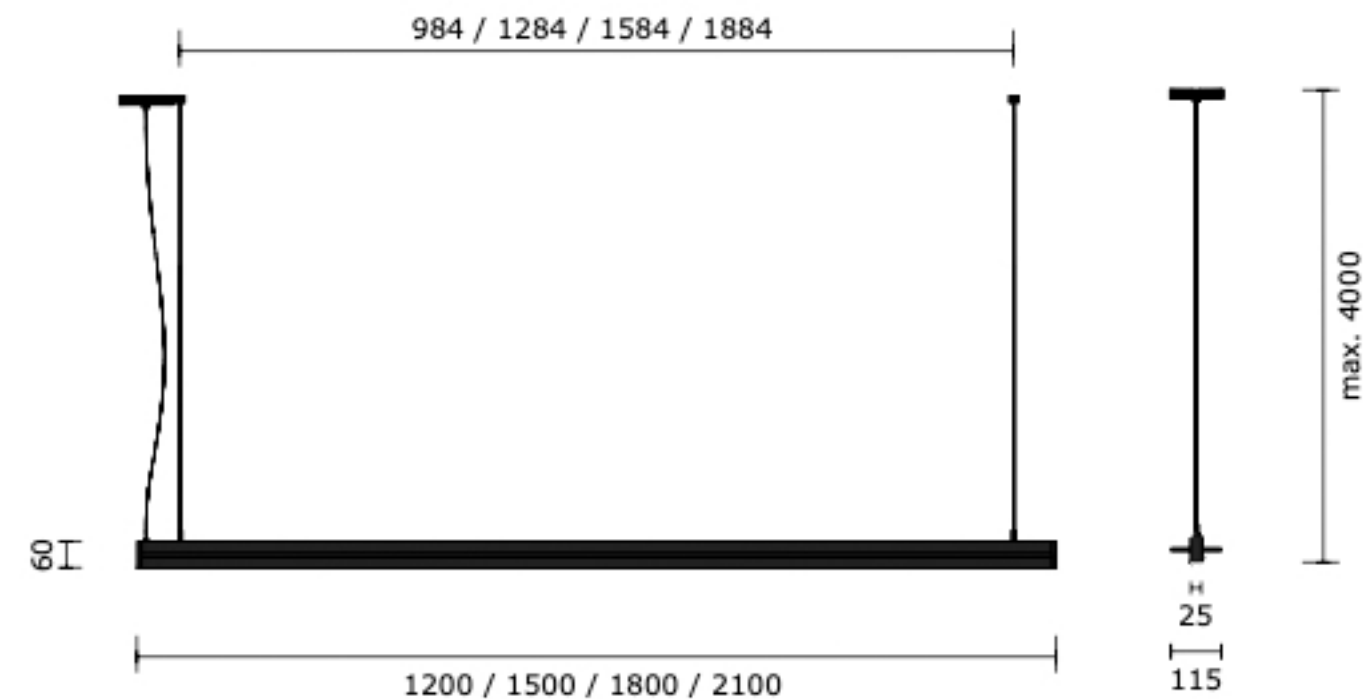

WING

easy mini

Maatvoering:	2100 mm
Artikelnummer:	WING EM 210
Afwerking:	Zwart geanodiseerd
Lichtbron:	Led
Lichtstroom:	2550 lumen
Lichtkleur:	2700k. warm wit
Dimbaar:	Ja
Dimmer:	Gesture control
Netto gewicht:	6,0 Kg
Max belastbaar gewicht:	n.v.t.
Energie label:	F
Max vermogen (W):	36 W
Aansluitspanning:	220 - 240 V
Frequentie (Hz):	50 - 60 Hz
Adviesverkoopprijs:	€ 1.145,00