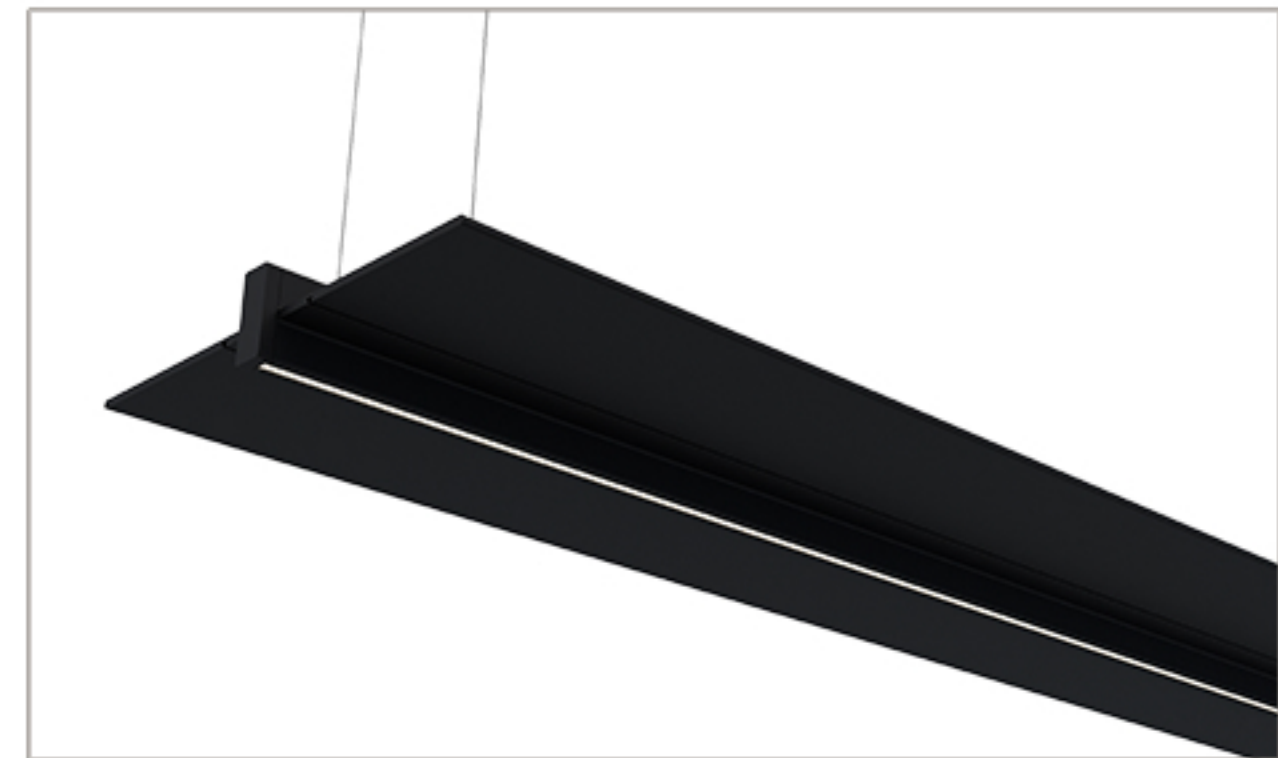

WING

easy mini

Maatvoering:	2100 mm
Artikelnummer:	WING EM 210
Afwerking:	Zwart geanodiseerd
Lichtbron:	Led
Lichtstroom:	2550 lumen
Lichtkleur:	2700k. warm wit
Dimbaar:	Ja
Dimmer:	Gesture control
Netto gewicht:	6,0 Kg
Max belastbaar gewicht:	n.v.t.
Energie label:	F
Max vermogen (W):	36 W
Aansluitspanning:	220 - 240 V
Frequentie (Hz):	50 - 60 Hz
Adviesverkoopprijs:	€ 1.145,00