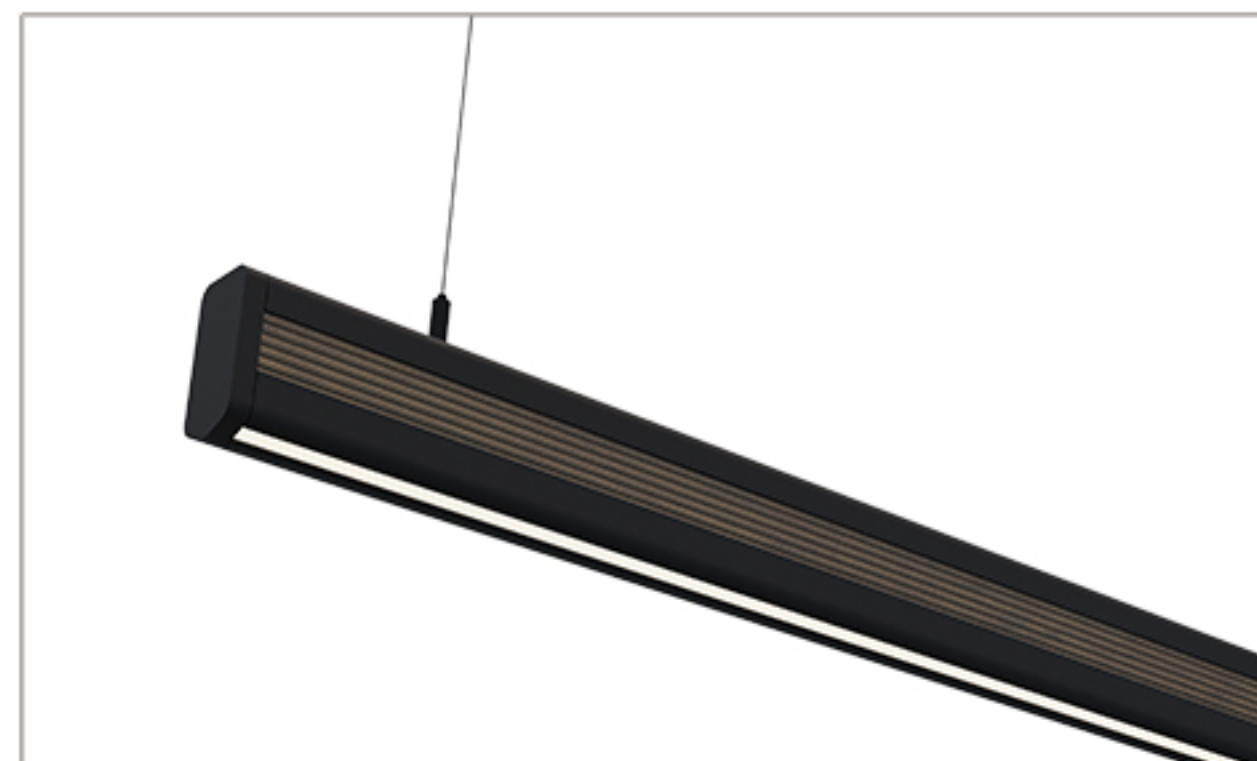

LINE

classic wood

Maatvoering:	1500 mm
Artikelnummer:	LINE CW 150 E
Afwerking:	Zwart geanodiseerd
Lichtbron:	Led
Lichtstroom:	2050 lumen
Lichtkleur:	2700k. warm wit
Dimbaar:	Ja
Dimmer:	Gesture control
Netto gewicht:	3,1 Kg
Max belastbaar gewicht:	n.v.t.
Energielabel:	F
Max vermogen (W):	36 W
Aansluitspanning:	220 - 240 V
Frequentie (Hz):	50 - 60 Hz
Adviesverkoopprijs:	€ 1.045,00