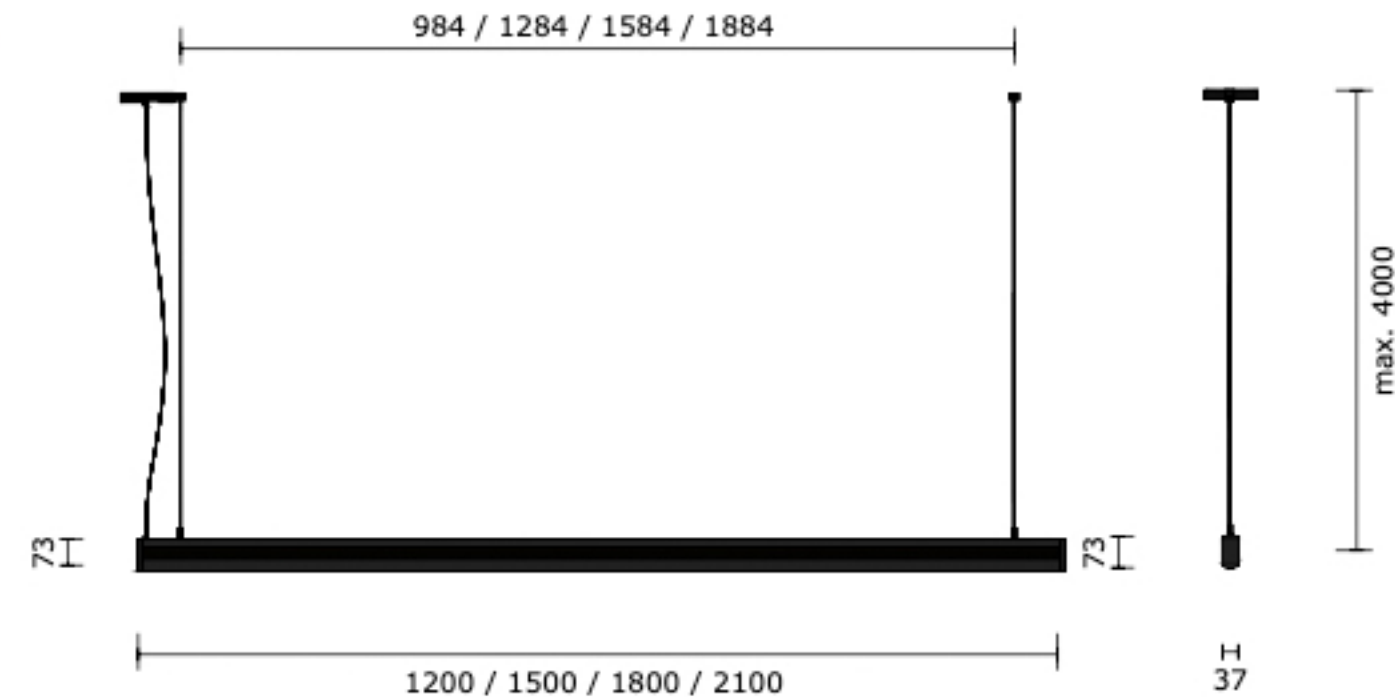

# LINE

# classic wood

Maatvoering:	1500 mm
Artikelnummer:	LINE CW 150 N
Afwerking:	Zwart geanodiseerd
Lichtbron:	Led
Lichtstroom:	2050 lumen
Lichtkleur:	2700k. warm wit
Dimbaar:	Ja
Dimmer:	Gesture control
Netto gewicht:	3,1 Kg
Max belastbaar gewicht:	n.v.t.
Energie label:	F
Max vermogen (W):	36 W
Aansluitspanning:	220 - 240 V
Frequentie (Hz):	50 - 60 Hz
Adviesverkoopprijs:	€ 1.045,00