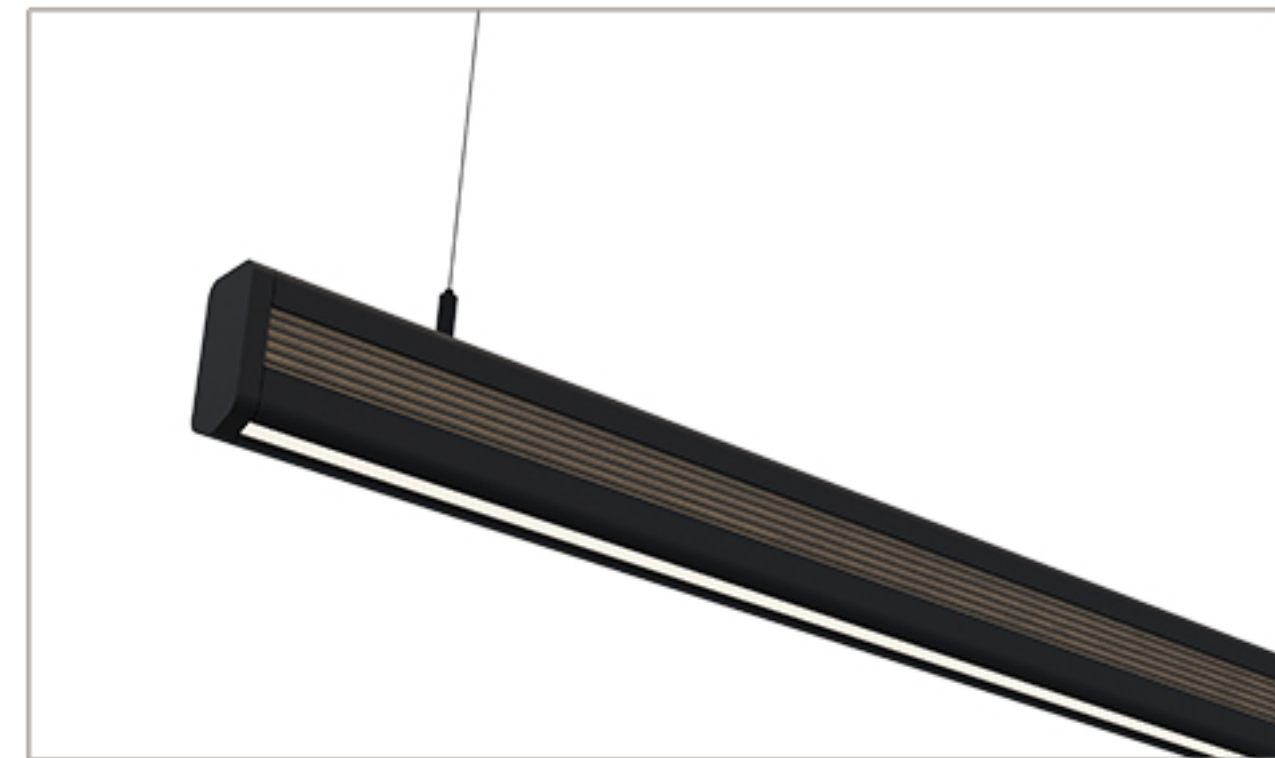

# LINE

# classic wood

Maatvoering:	1500 mm
Artikelnummer:	LINE CW 150 N
Afwerking:	Zwart geanodiseerd
Lichtbron:	Led
Lichtstroom:	2050 lumen
Lichtkleur:	2700k. warm wit
Dimbaar:	Ja
Dimmer:	Gesture control
Netto gewicht:	3,1 Kg
Max belastbaar gewicht:	n.v.t.
Energie label:	F
Max vermogen (W):	36 W
Aansluitspanning:	220 - 240 V
Frequentie (Hz):	50 - 60 Hz
Adviesverkoopprijs:	€ 1.045,00