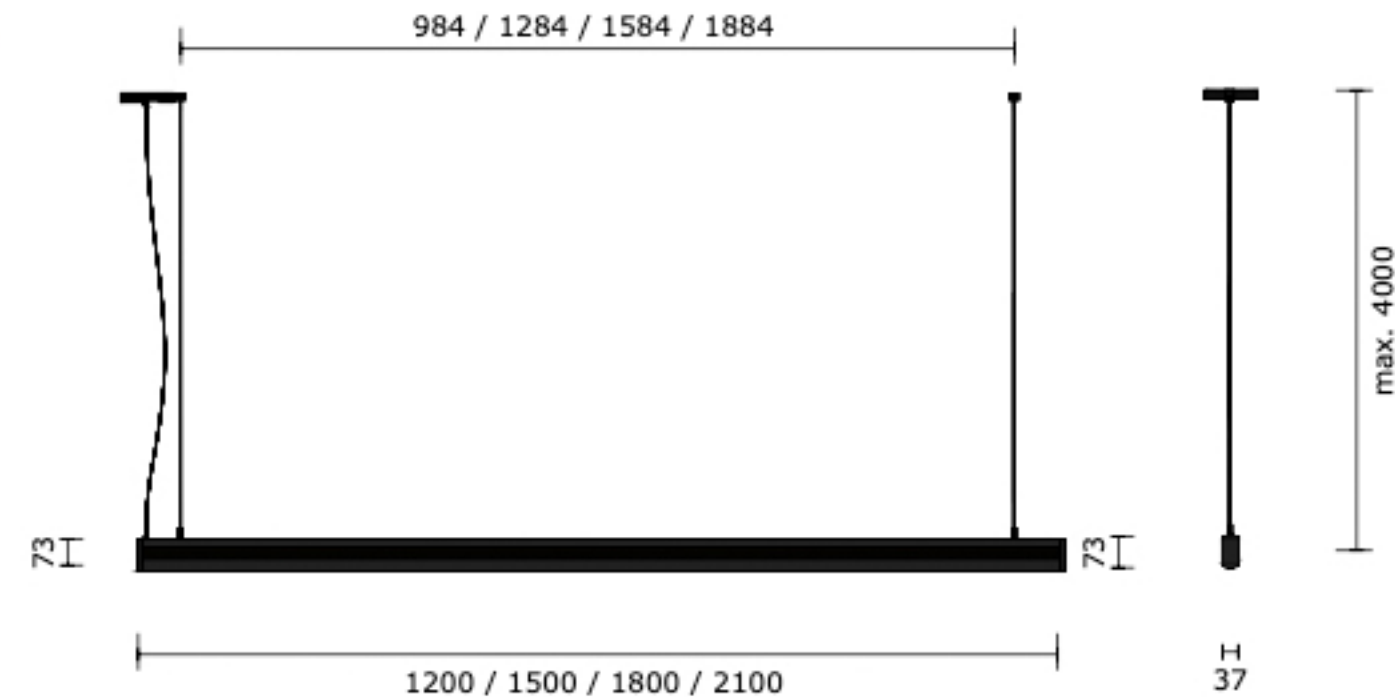

# LINE

# classic wood

Maatvoering:	1800 mm
Artikelnummer:	LINE CW 180 N
Afwerking:	Zwart geanodiseerd
Lichtbron:	Led
Lichtstroom:	2300 lumen
Lichtkleur:	2700k. warm wit
Dimbaar:	Ja
Dimmer:	Gesture control
Netto gewicht:	3,7 Kg
Max belastbaar gewicht:	n.v.t.
Energie label:	F
Max vermogen (W):	36 W
Aansluitspanning:	220 - 240 V
Frequentie (Hz):	50 - 60 Hz
Adviesverkoopprijs:	€ 1.095,00