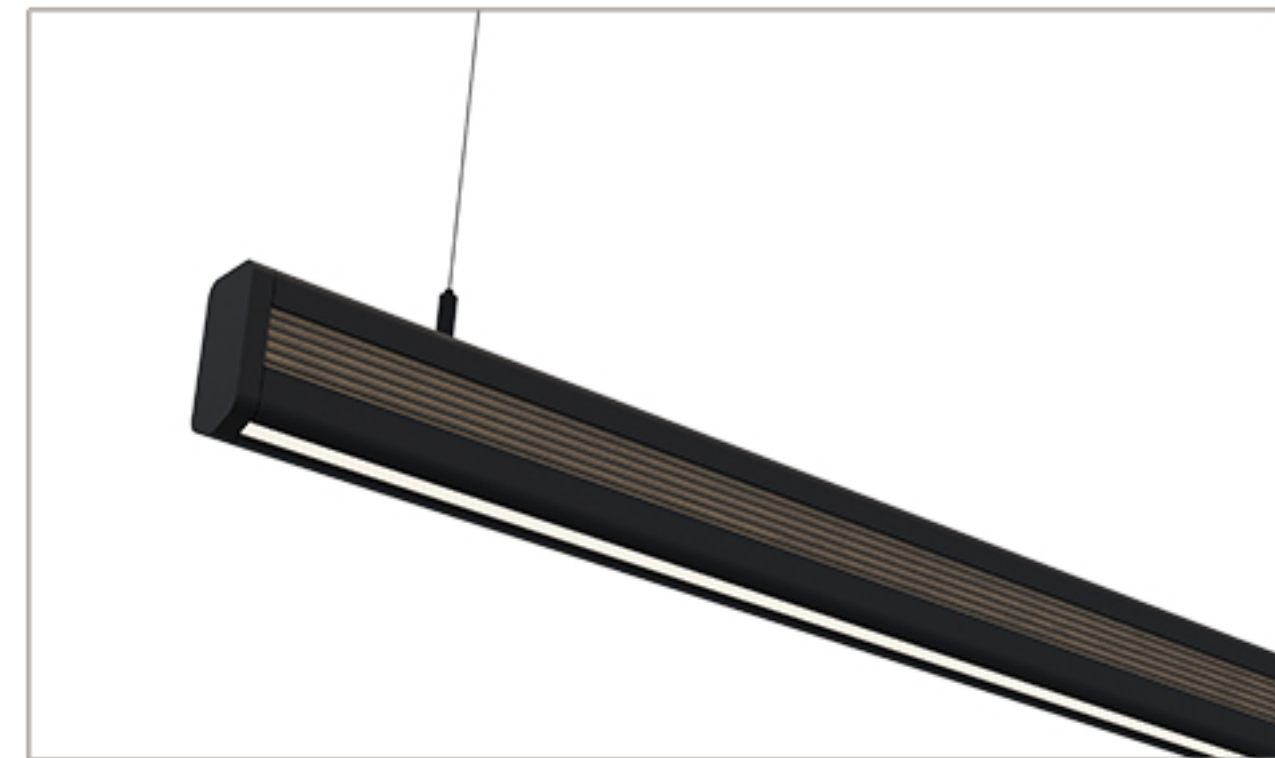

# LINE

# classic wood

Maatvoering:	1800 mm
Artikelnummer:	LINE CW 180 N
Afwerking:	Zwart geanodiseerd
Lichtbron:	Led
Lichtstroom:	2300 lumen
Lichtkleur:	2700k. warm wit
Dimbaar:	Ja
Dimmer:	Gesture control
Netto gewicht:	3,7 Kg
Max belastbaar gewicht:	n.v.t.
Energie label:	F
Max vermogen (W):	36 W
Aansluitspanning:	220 - 240 V
Frequentie (Hz):	50 - 60 Hz
Adviesverkoopprijs:	€ 1.095,00