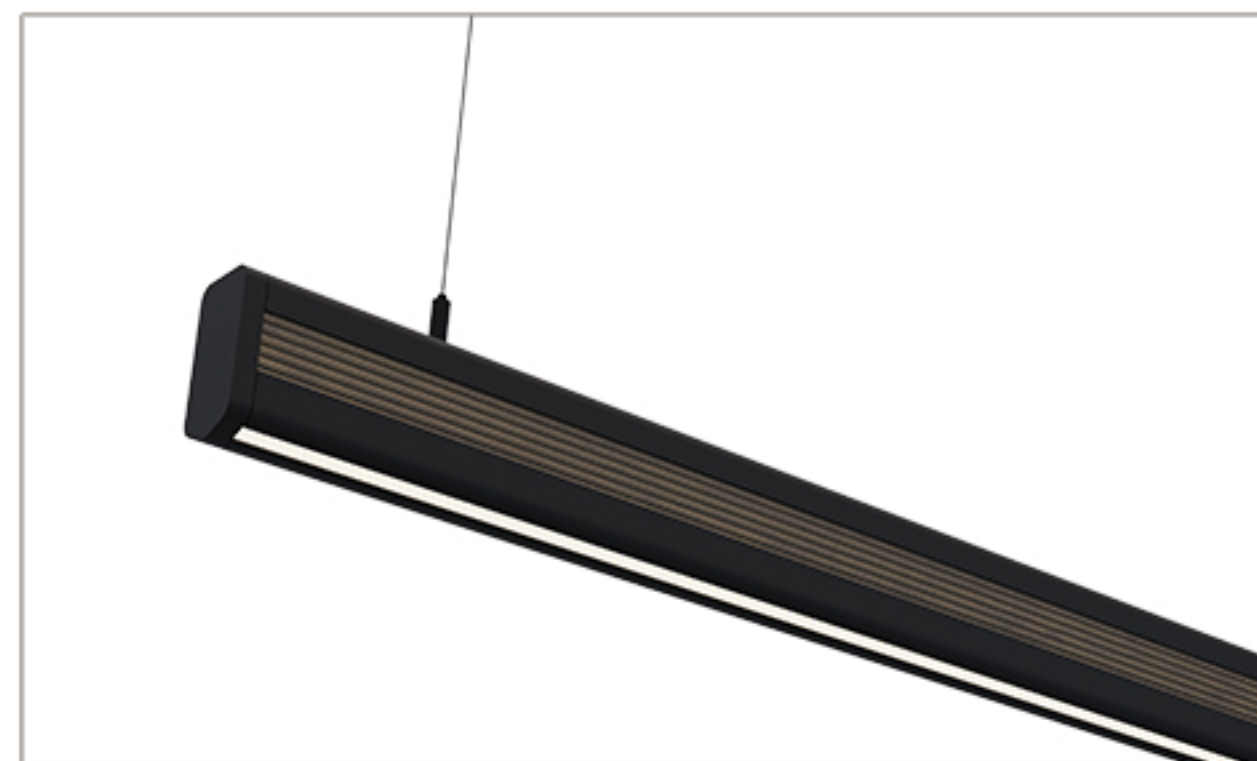

LINE

classic wood

Maatvoering:	2100 mm
Artikelnummer:	LINE CW 210 E
Afwerking:	Zwart geanodiseerd
Lichtbron:	Led
Lichtstroom:	2550 lumen
Lichtkleur:	2700k. warm wit
Dimbaar:	Ja
Dimmer:	Gesture control
Netto gewicht:	4,3 Kg
Max belastbaar gewicht:	n.v.t.
Energie label:	F
Max vermogen (W):	36 W
Aansluitspanning:	220 - 240 V
Frequentie (Hz):	50 - 60 Hz
Adviesverkoopprijs:	€ 1.145,00