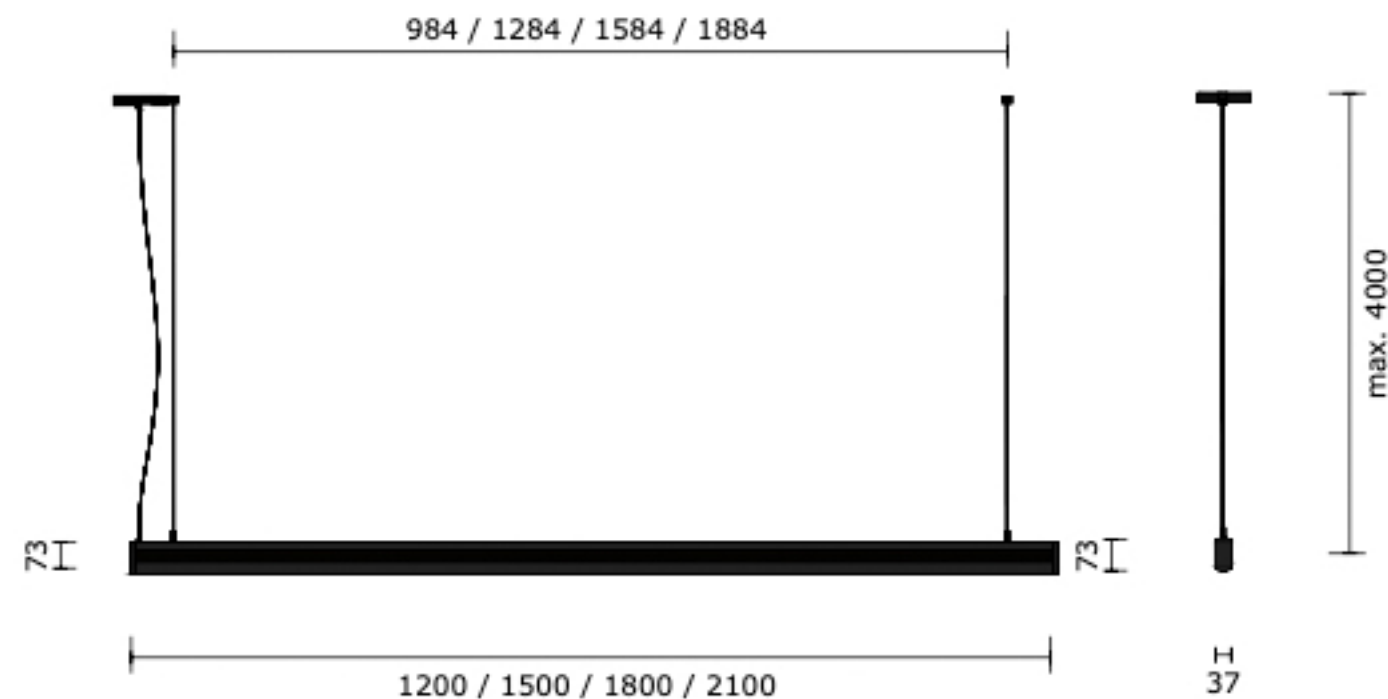

LINE

classic wood

Maatvoering:	2100 mm
Artikelnummer:	LINE CW 210 E
Afwerking:	Zwart geanodiseerd
Lichtbron:	Led
Lichtstroom:	2550 lumen
Lichtkleur:	2700k. warm wit
Dimbaar:	Ja
Dimmer:	Gesture control
Netto gewicht:	4,3 Kg
Max belastbaar gewicht:	n.v.t.
Energie label:	F
Max vermogen (W):	36 W
Aansluitspanning:	220 - 240 V
Frequentie (Hz):	50 - 60 Hz
Adviesverkoopprijs:	€ 1.145,00