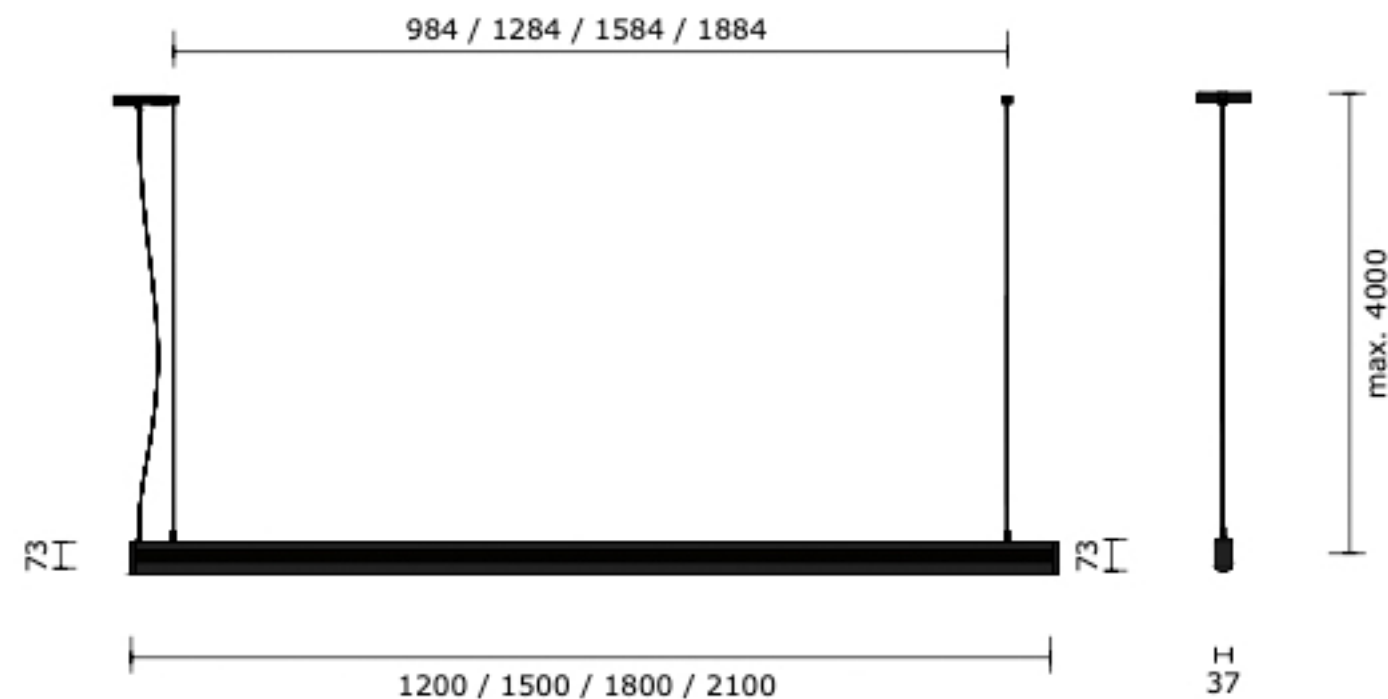

LINE

classic wood

| | |
|-------------------------|--------------------|
| Maatvoering: | 2100 mm |
| Artikelnummer: | LINE CW 210 N |
| Afwerking: | Zwart geanodiseerd |
| Lichtbron: | Led |
| Lichtstroom: | 2550 lumen |
| Lichtkleur: | 2700k. warm wit |
| Dimbaar: | Ja |
| Dimmer: | Gesture control |
| Netto gewicht: | 4,3 Kg |
| Max belastbaar gewicht: | n.v.t. |
| Energielabel: | F |
| Max vermogen (W): | 36 W |
| Aansluitspanning: | 220 - 240 V |
| Frequentie (Hz): | 50 - 60 Hz |
| Adviesverkoopprijs: | € 1.145,00 |