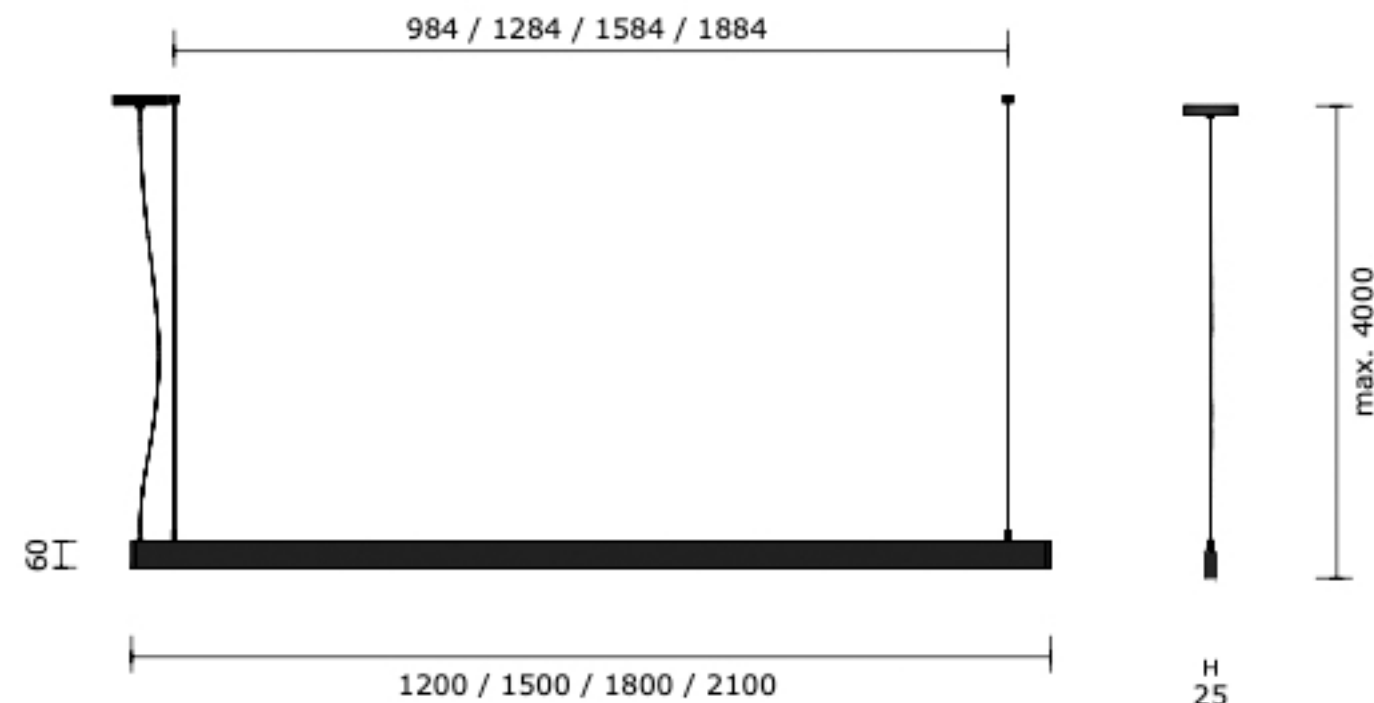

LINE

easy

Maatvoering:	1500 mm
Artikelnummer:	LINE E 150
Afwerking:	Zwart geanodiseerd
Lichtbron:	Led
Lichtstroom:	2050 lumen
Lichtkleur:	2700k. warm wit
Dimbaar:	Ja
Dimmer:	Gesture control
Netto gewicht:	3,0 Kg
Max belastbaar gewicht:	n.v.t.
Energielabel:	F
Max vermogen (W):	36 W
Aansluitspanning:	220 - 240 V
Frequentie (Hz):	50 - 60 Hz
Adviesverkoopprijs:	€ 845,00