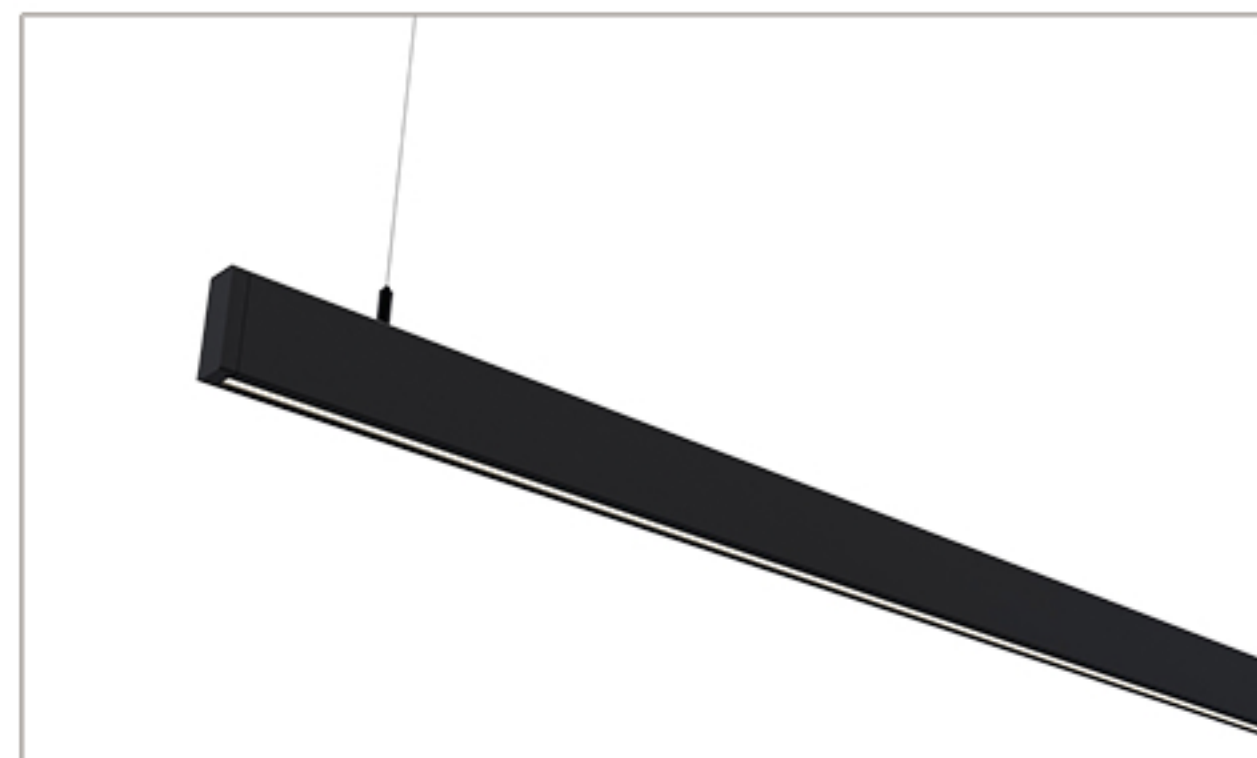

LINE

easy

Maatvoering:	1500 mm
Artikelnummer:	LINE E 150
Afwerking:	Zwart geanodiseerd
Lichtbron:	Led
Lichtstroom:	2050 lumen
Lichtkleur:	2700k. warm wit
Dimbaar:	Ja
Dimmer:	Gesture control
Netto gewicht:	3,0 Kg
Max belastbaar gewicht:	n.v.t.
Energielabel:	F
Max vermogen (W):	36 W
Aansluitspanning:	220 - 240 V
Frequentie (Hz):	50 - 60 Hz
Adviesverkoopprijs:	€ 845,00