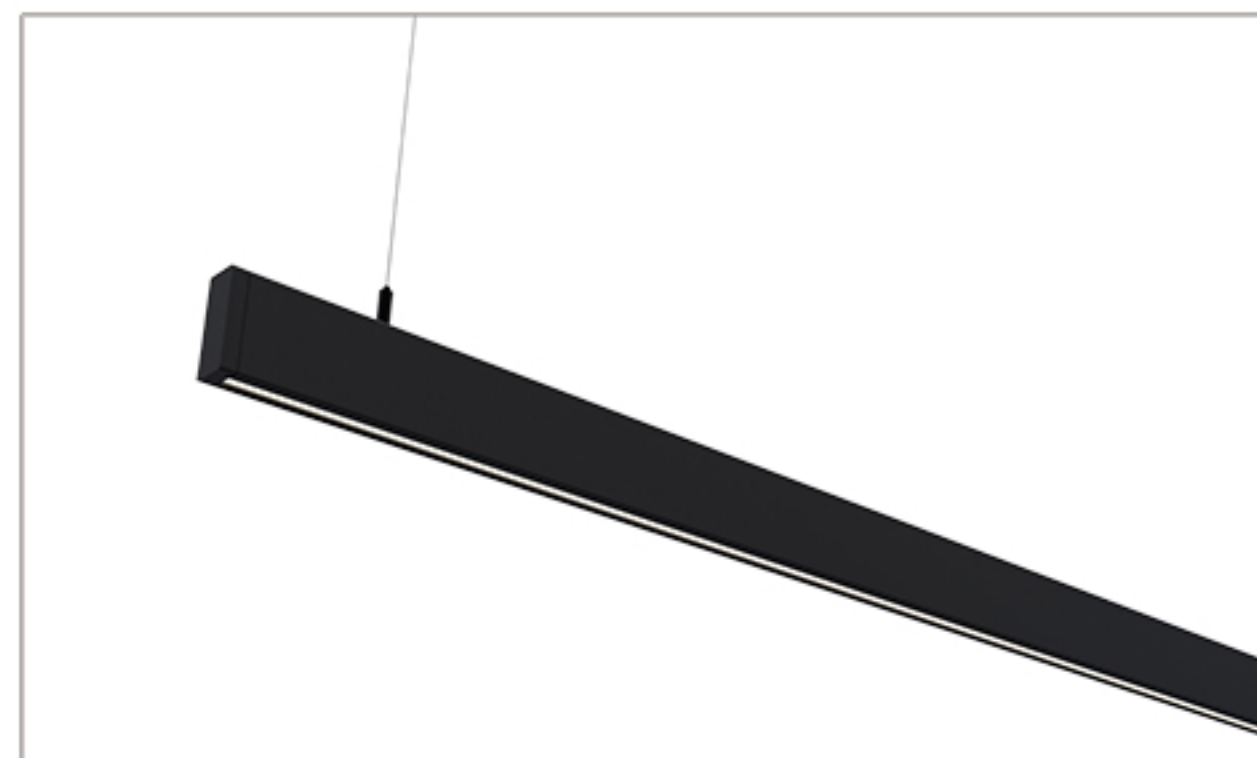

LINE

easy

Maatvoering:	1800 mm
Artikelnummer:	LINE E 180
Afwerking:	Zwart geanodiseerd
Lichtbron:	Led
Lichtstroom:	2300 lumen
Lichtkleur:	2700k. warm wit
Dimbaar:	Ja
Dimmer:	Gesture control
Netto gewicht:	3,6 Kg
Max belastbaar gewicht:	n.v.t.
Energielabel:	F
Max vermogen (W):	36 W
Aansluitspanning:	220 - 240 V
Frequentie (Hz):	50 - 60 Hz
Adviesverkoopprijs:	€ 895,00