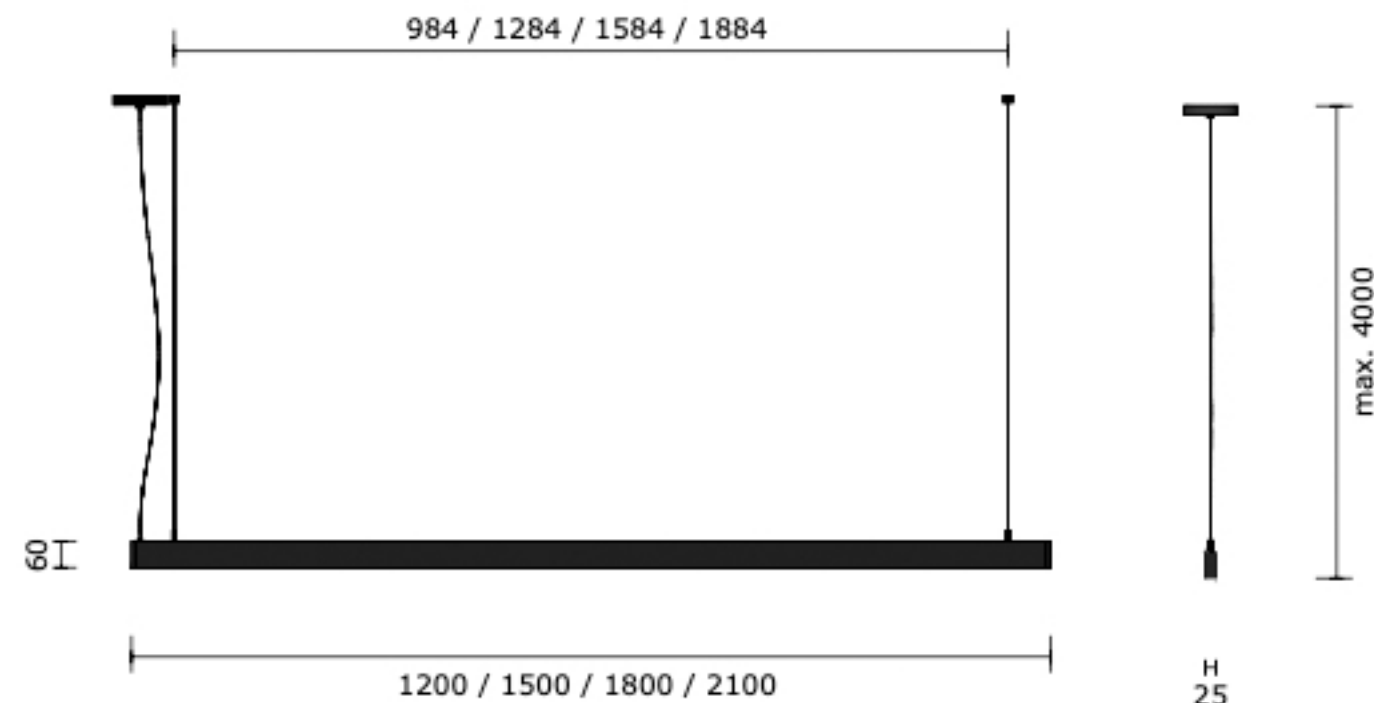

LINE

easy

Maatvoering:	1800 mm
Artikelnummer:	LINE E 180
Afwerking:	Zwart geanodiseerd
Lichtbron:	Led
Lichtstroom:	2300 lumen
Lichtkleur:	2700k. warm wit
Dimbaar:	Ja
Dimmer:	Gesture control
Netto gewicht:	3,6 Kg
Max belastbaar gewicht:	n.v.t.
Energielabel:	F
Max vermogen (W):	36 W
Aansluitspanning:	220 - 240 V
Frequentie (Hz):	50 - 60 Hz
Adviesverkoopprijs:	€ 895,00