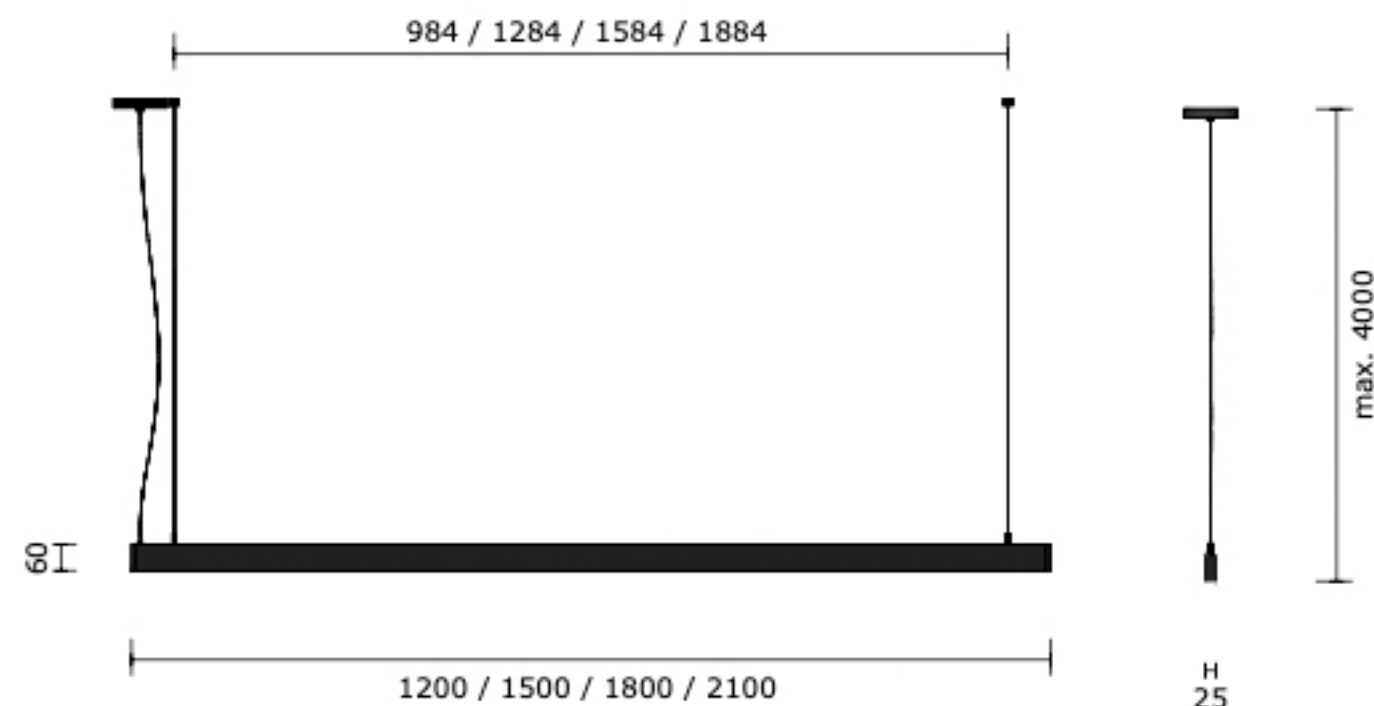

LINE

easy

Maatvoering:	2100 mm
Artikelnummer:	LINE E 210
Afwerking:	Zwart geanodiseerd
Lichtbron:	Led
Lichtstroom:	2550 lumen
Lichtkleur:	2700k. warm wit
Dimbaar:	Ja
Dimmer:	Gesture control
Netto gewicht:	4,2 Kg
Max belastbaar gewicht:	n.v.t.
Energie label:	F
Max vermogen (W):	36 W
Aansluitspanning:	220 - 240 V
Frequentie (Hz):	50 - 60 Hz
Adviesverkoopprijs:	€ 945,00