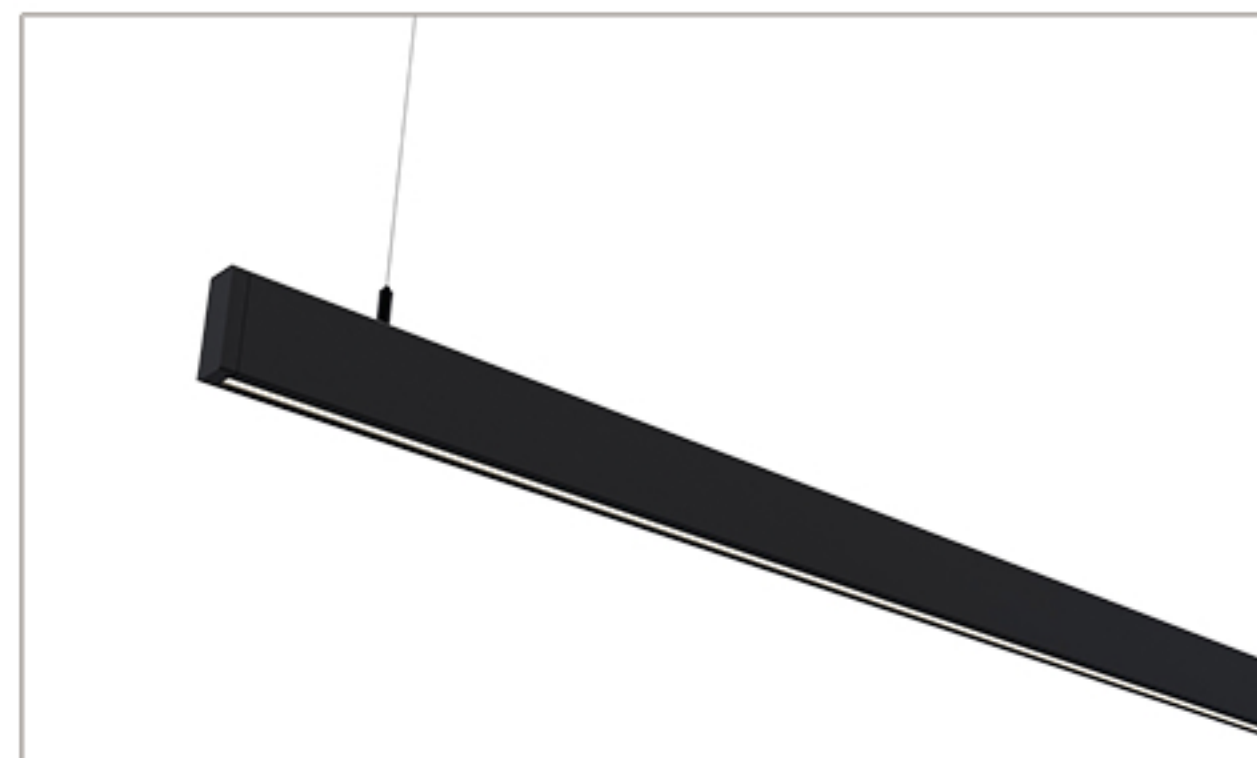

LINE

easy

Maatvoering:	2100 mm
Artikelnummer:	LINE E 210
Afwerking:	Zwart geanodiseerd
Lichtbron:	Led
Lichtstroom:	2550 lumen
Lichtkleur:	2700k. warm wit
Dimbaar:	Ja
Dimmer:	Gesture control
Netto gewicht:	4,2 Kg
Max belastbaar gewicht:	n.v.t.
Energie label:	F
Max vermogen (W):	36 W
Aansluitspanning:	220 - 240 V
Frequentie (Hz):	50 - 60 Hz
Adviesverkoopprijs:	€ 945,00