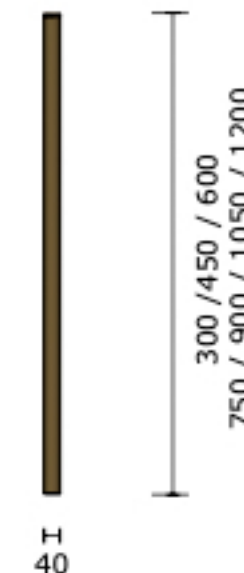

TUBE | 40 Zwart

Maatvoering:	1200 mm
Artikelnummer:	Tube 40.120 Z
Afwerking:	Zwart geanodiseerd
Lichtbron:	Led
Lichtstroom:	350 lumen
Lichtkleur:	2700k. warm wit
Dimbaar:	Ja
Dimmer:	n.v.t.
Netto gewicht:	1,1 Kg
Max belastbaar gewicht:	n.v.t.
Energielabel:	F
Max vermogen (W):	36 W
Aansluitspanning:	220 - 240 V
Frequentie (Hz):	50 - 60 Hz
Adviesverkoopprijs:	€ 595,00