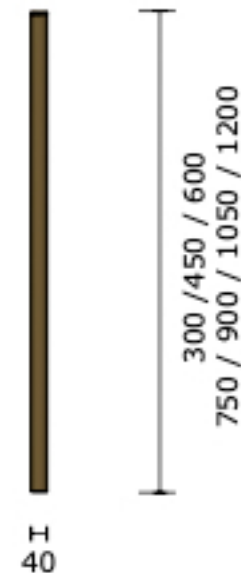

TUBE | 40 Rose

Maatvoering:	300 mm
Artikelnummer:	Tube 40.30 R
Afwerking:	Rose geanodiseerd
Lichtbron:	Led
Lichtstroom:	350 lumen
Lichtkleur:	2700k. warm wit
Dimbaar:	Ja
Dimmer:	n.v.t.
Netto gewicht:	0,5 Kg
Max belastbaar gewicht:	n.v.t.
Energielabel:	F
Max vermogen (W):	36 W
Aansluitspanning:	220 - 240 V
Frequentie (Hz):	50 - 60 Hz
Adviesverkoopprijs:	€ 295,00