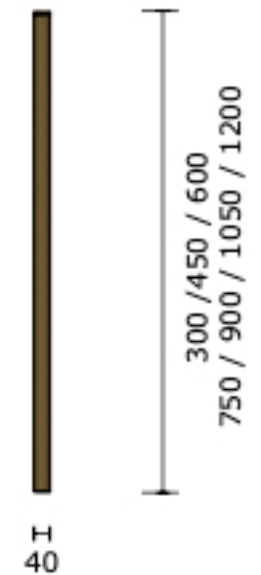

TUBE | 40 Rose

Maatvoering:	450 mm
Artikelnummer:	Tube 40.45 R
Afwerking:	Rose geanodiseerd
Lichtbron:	Led
Lichtstroom:	350 lumen
Lichtkleur:	2700k. warm wit
Dimbaar:	Ja
Dimmer:	n.v.t.
Netto gewicht:	0,6 Kg
Max belastbaar gewicht:	n.v.t.
Energie label:	F
Max vermogen (W):	36 W
Aansluitspanning:	220 - 240 V
Frequentie (Hz):	50 - 60 Hz
Adviesverkoopprijs:	€ 345,00