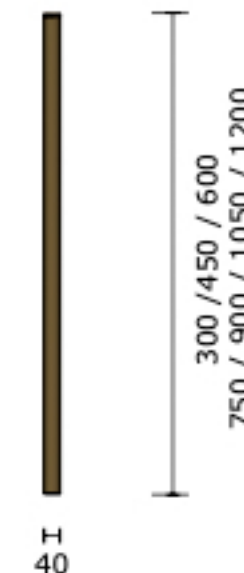

TUBE | 40 Brons

Maatvoering:	600 mm
Artikelnummer:	Tube 40.60 B
Afwerking:	Brons geanodiseerd
Lichtbron:	Led
Lichtstroom:	350 lumen
Lichtkleur:	2700k. warm wit
Dimbaar:	Ja
Dimmer:	n.v.t.
Netto gewicht:	0,7 Kg
Max belastbaar gewicht:	n.v.t.
Energielabel:	F
Max vermogen (W):	36 W
Aansluitspanning:	220 - 240 V
Frequentie (Hz):	50 - 60 Hz
Adviesverkoopprijs:	€ 395,00