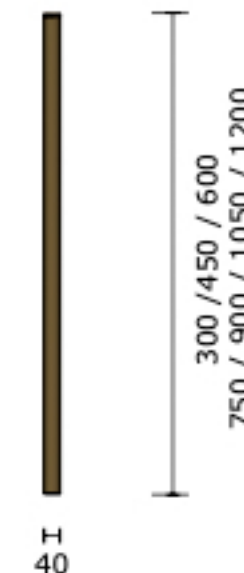

TUBE | 40 Zwart

Maatvoering:	600 mm
Artikelnummer:	Tube 40.60 Z
Afwerking:	Zwart geanodiseerd
Lichtbron:	Led
Lichtstroom:	350 lumen
Lichtkleur:	2700k. warm wit
Dimbaar:	Ja
Dimmer:	n.v.t.
Netto gewicht:	0,7 Kg
Max belastbaar gewicht:	n.v.t.
Energielabel:	F
Max vermogen (W):	36 W
Aansluitspanning:	220 - 240 V
Frequentie (Hz):	50 - 60 Hz
Adviesverkoopprijs:	€ 395,00