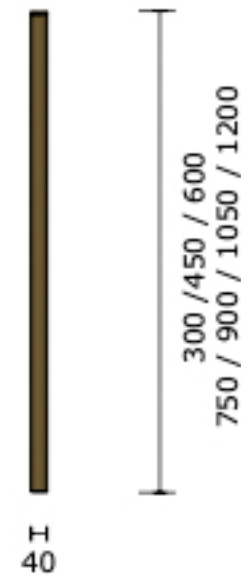

# TUBE | 40 Rose

Maatvoering:	750 mm
Artikelnummer:	Tube 40.75 R
Afwerking:	Rose geanodiseerd
Lichtbron:	Led
Lichtstroom:	350 lumen
Lichtkleur:	2700k. warm wit
Dimbaar:	Ja
Dimmer:	n.v.t.
Netto gewicht:	0,8 Kg
Max belastbaar gewicht:	n.v.t.
Energie label:	F
Max vermogen (W):	36 W
Aansluitspanning:	220 - 240 V
Frequentie (Hz):	50 - 60 Hz
Adviesverkoopprijs:	€ 445,00