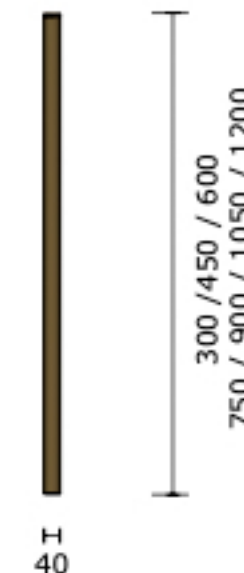

TUBE | 40 Zwart

Maatvoering:	750 mm
Artikelnummer:	Tube 40.75 Z
Afwerking:	Zwart geanodiseerd
Lichtbron:	Led
Lichtstroom:	350 lumen
Lichtkleur:	2700k. warm wit
Dimbaar:	Ja
Dimmer:	n.v.t.
Netto gewicht:	0,8 Kg
Max belastbaar gewicht:	n.v.t.
Energielabel:	F
Max vermogen (W):	36 W
Aansluitspanning:	220 - 240 V
Frequentie (Hz):	50 - 60 Hz
Adviesverkoopprijs:	€ 445,00