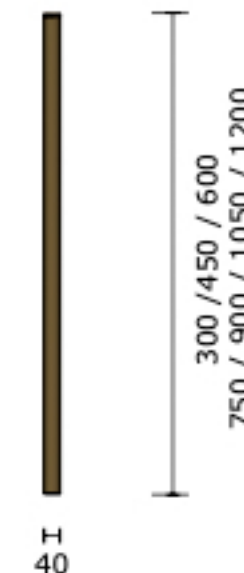

# TUBE | 40 Brons

Maatvoering:	900 mm
Artikelnummer:	Tube 40.90 B
Afwerking:	Brons geanodiseerd
Lichtbron:	Led
Lichtstroom:	350 lumen
Lichtkleur:	2700k. warm wit
Dimbaar:	Ja
Dimmer:	n.v.t.
Netto gewicht:	0,9 Kg
Max belastbaar gewicht:	n.v.t.
Energielabel:	F
Max vermogen (W):	36 W
Aansluitspanning:	220 - 240 V
Frequentie (Hz):	50 - 60 Hz
Adviesverkoopprijs:	€ 495,00