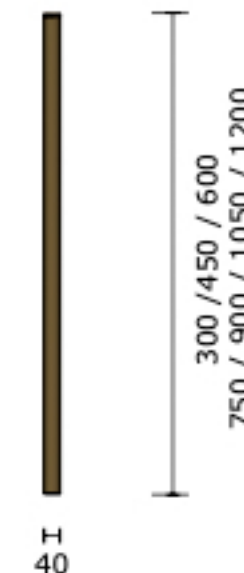

# TUBE | 55 Brons

Maatvoering:	1050 mm
Artikelnummer:	Tube 55.105 B
Afwerking:	Brons geanodiseerd
Lichtbron:	Led
Lichtstroom:	350 lumen
Lichtkleur:	2700k. warm wit
Dimbaar:	Ja
Dimmer:	n.v.t.
Netto gewicht:	1,2 Kg
Max belastbaar gewicht:	n.v.t.
Energie label:	F
Max vermogen (W):	36 W
Aansluitspanning:	220 - 240 V
Frequentie (Hz):	50 - 60 Hz
Adviesverkoopprijs:	€ 595,00