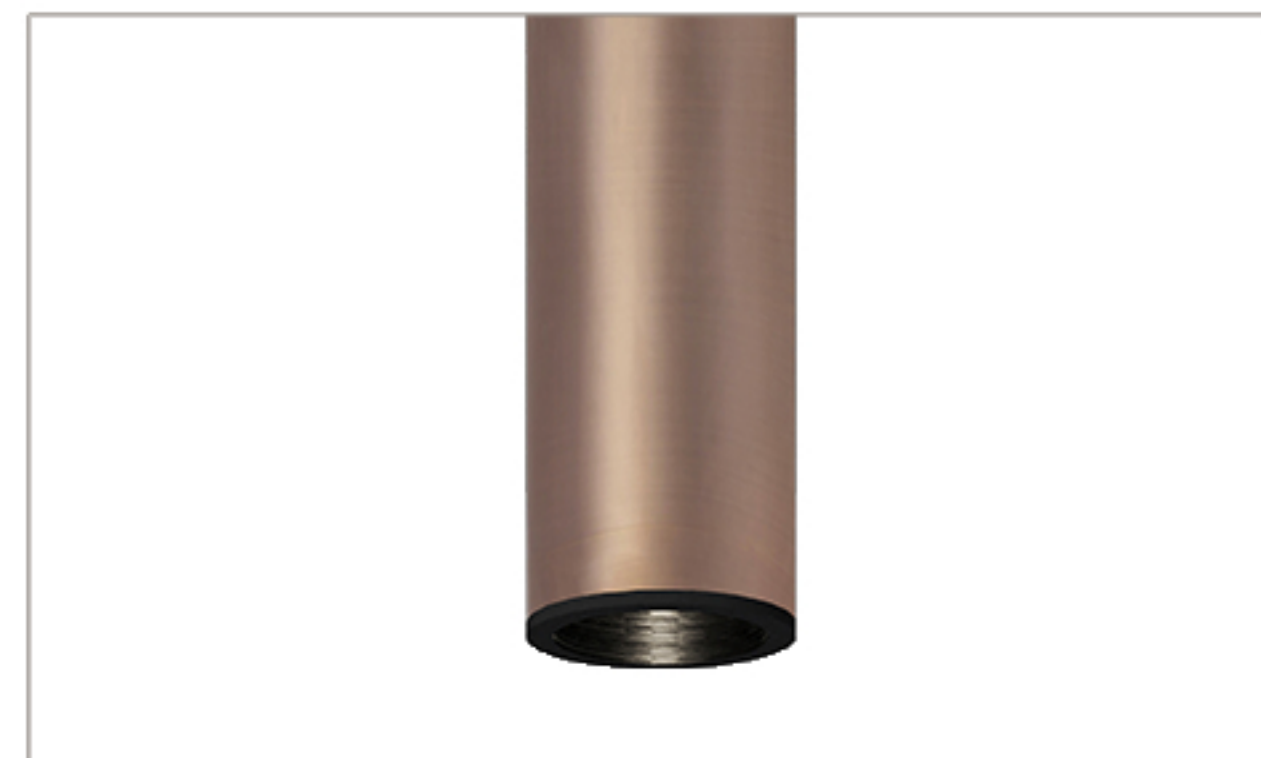

TUBE

55 Rose

Maatvoering:	1200 mm
Artikelnummer:	Tube 55.120 R
Afwerking:	Rose geanodiseerd
Lichtbron:	Led
Lichtstroom:	350 lumen
Lichtkleur:	2700k. warm wit
Dimbaar:	Ja
Dimmer:	n.v.t.
Netto gewicht:	1,3 Kg
Max belastbaar gewicht:	n.v.t.
Energie label:	F
Max vermogen (W):	36 W
Aansluitspanning:	220 - 240 V
Frequentie (Hz):	50 - 60 Hz
Adviesverkoopprijs:	€ 645,00