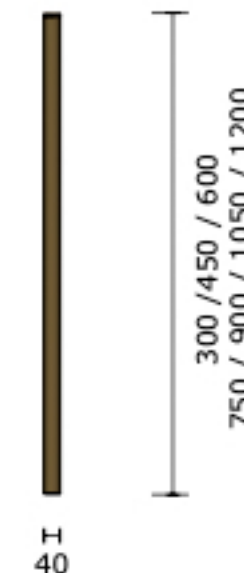

TUBE

55 Rose

Maatvoering:	600 mm
Artikelnummer:	Tube 55.60 R
Afwerking:	Rose geanodiseerd
Lichtbron:	Led
Lichtstroom:	350 lumen
Lichtkleur:	2700k. warm wit
Dimbaar:	Ja
Dimmer:	n.v.t.
Netto gewicht:	0,9 Kg
Max belastbaar gewicht:	n.v.t.
Energielabel:	F
Max vermogen (W):	36 W
Aansluitspanning:	220 - 240 V
Frequentie (Hz):	50 - 60 Hz
Adviesverkoopprijs:	€ 445,00