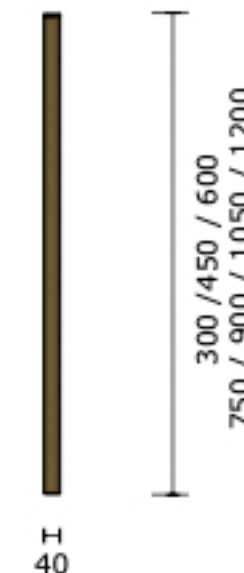

TUBE | 55 Brons

Maatvoering:	900 mm
Artikelnummer:	Tube 55.90 B
Afwerking:	Brons geanodiseerd
Lichtbron:	Led
Lichtstroom:	350 lumen
Lichtkleur:	2700k. warm wit
Dimbaar:	Ja
Dimmer:	n.v.t.
Netto gewicht:	1,1 Kg
Max belastbaar gewicht:	n.v.t.
Energie label:	F
Max vermogen (W):	36 W
Aansluitspanning:	220 - 240 V
Frequentie (Hz):	50 - 60 Hz
Adviesverkoopprijs:	€ 545,00