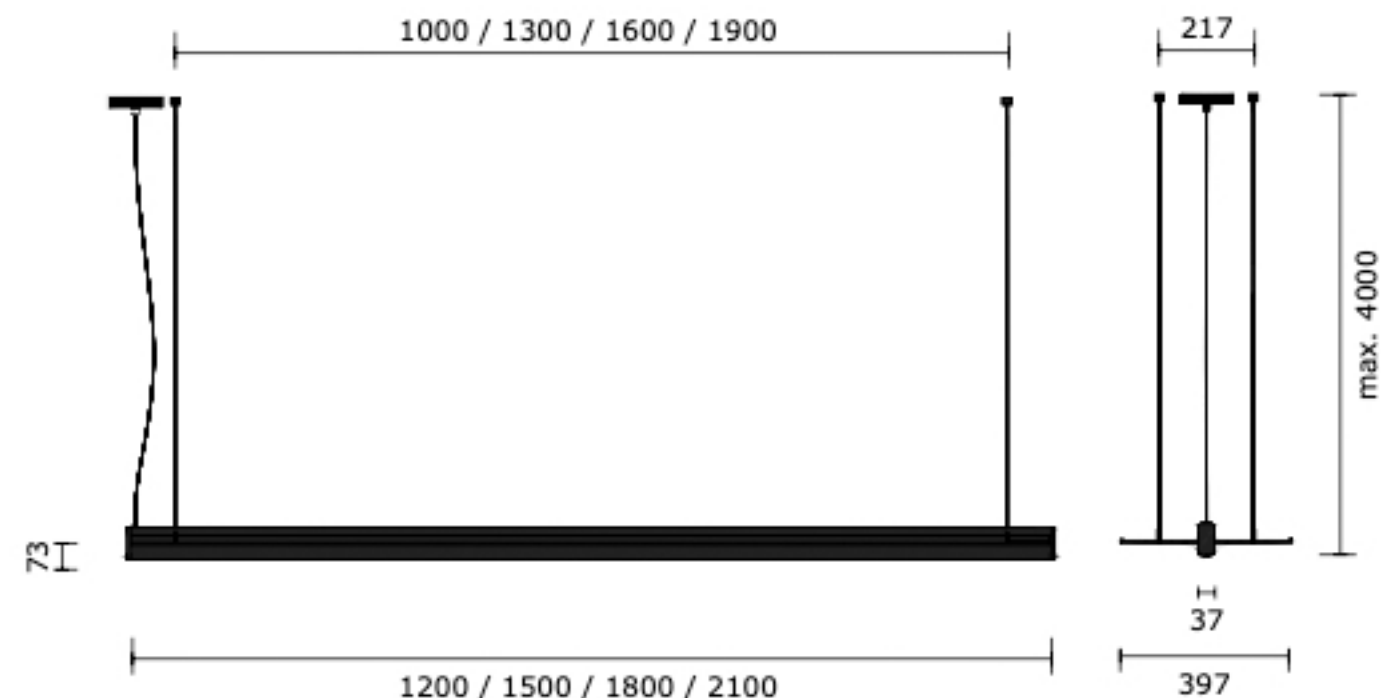

WING

classic

Maatvoering:	1200 mm
Artikelnummer:	WING C 120
Afwerking:	Zwart geanodiseerd
Lichtbron:	Led
Lichtstroom:	1800 lumen
Lichtkleur:	2700k. warm wit
Dimbaar:	Ja
Dimmer:	Gesture control
Netto gewicht:	12 Kg
Max belastbaar gewicht:	n.v.t.
Energielabel:	F
Max vermogen (W):	36 W
Aansluitspanning:	220 - 240 V
Frequentie (Hz):	50 - 60 Hz
Adviesverkoopprijs:	€ 1.395,00