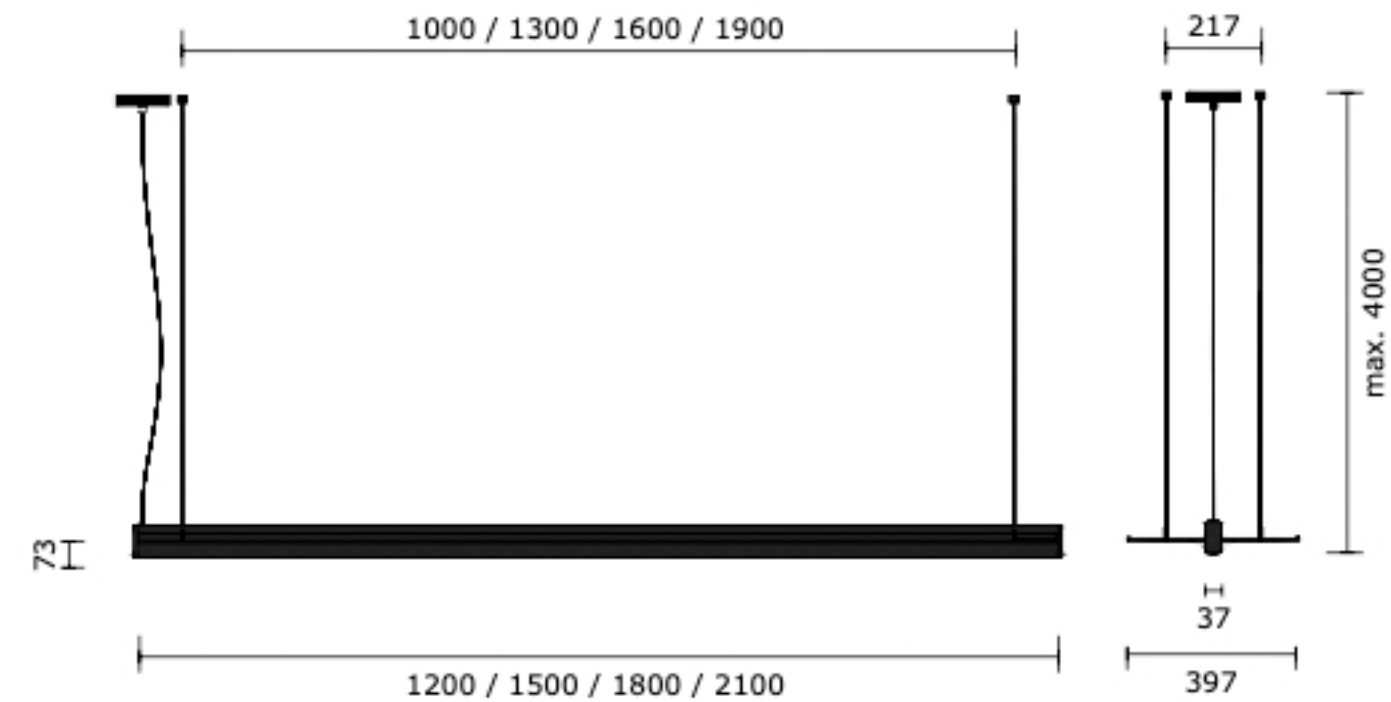

WING

classic

Maatvoering:	1800 mm
Artikelnummer:	WING C 180
Afwerking:	Zwart geanodiseerd
Lichtbron:	Led
Lichtstroom:	2300 lumen
Lichtkleur:	2700k. warm wit
Dimbaar:	Ja
Dimmer:	Gesture control
Netto gewicht:	18 Kg
Max belastbaar gewicht:	n.v.t.
Energielabel:	F
Max vermogen (W):	36 W
Aansluitspanning:	220 - 240 V
Frequentie (Hz):	50 - 60 Hz
Adviesverkoopprijs:	€ 1.495,00