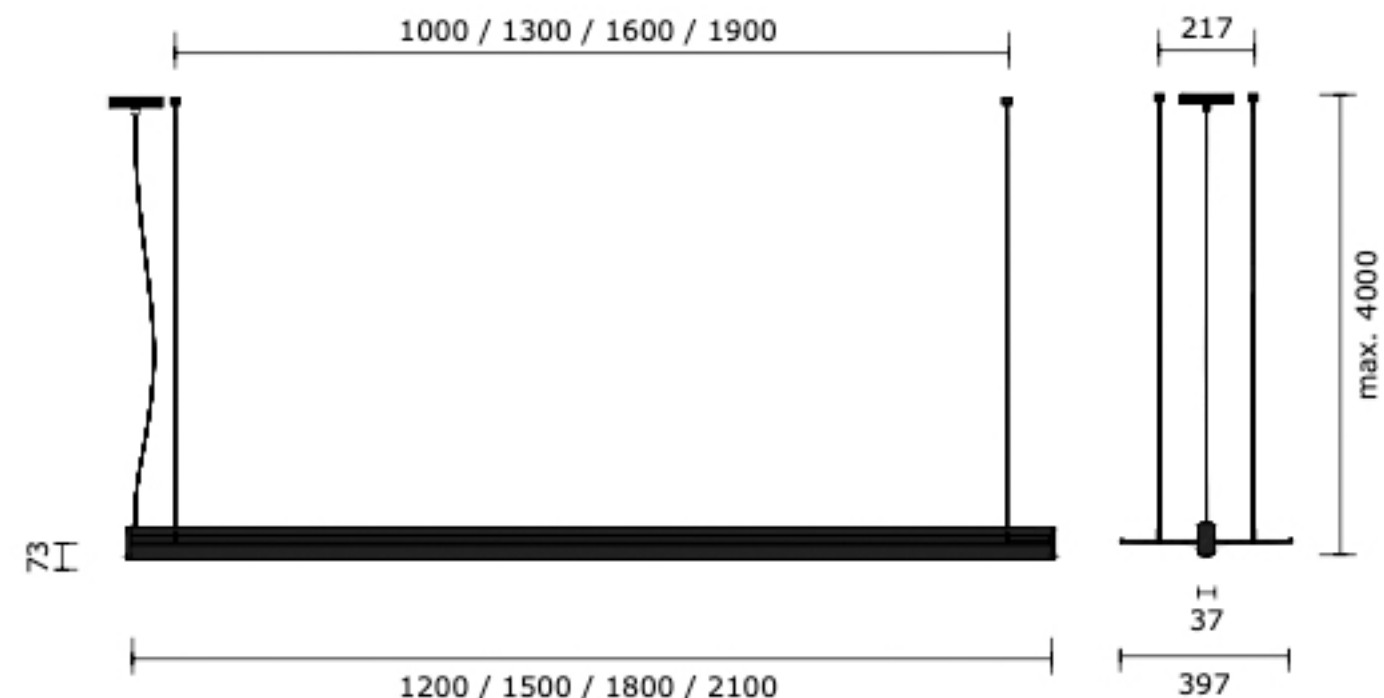

WING

classic

Maatvoering:	2100 mm
Artikelnummer:	WING C 210
Afwerking:	Zwart geanodiseerd
Lichtbron:	Led
Lichtstroom:	2550 lumen
Lichtkleur:	2700k. warm wit
Dimbaar:	Ja
Dimmer:	Gesture control
Netto gewicht:	21 Kg
Max belastbaar gewicht:	n.v.t.
Energie label:	F
Max vermogen (W):	36 W
Aansluitspanning:	220 - 240 V
Frequentie (Hz):	50 - 60 Hz
Adviesverkoopprijs:	€ 1.545,00