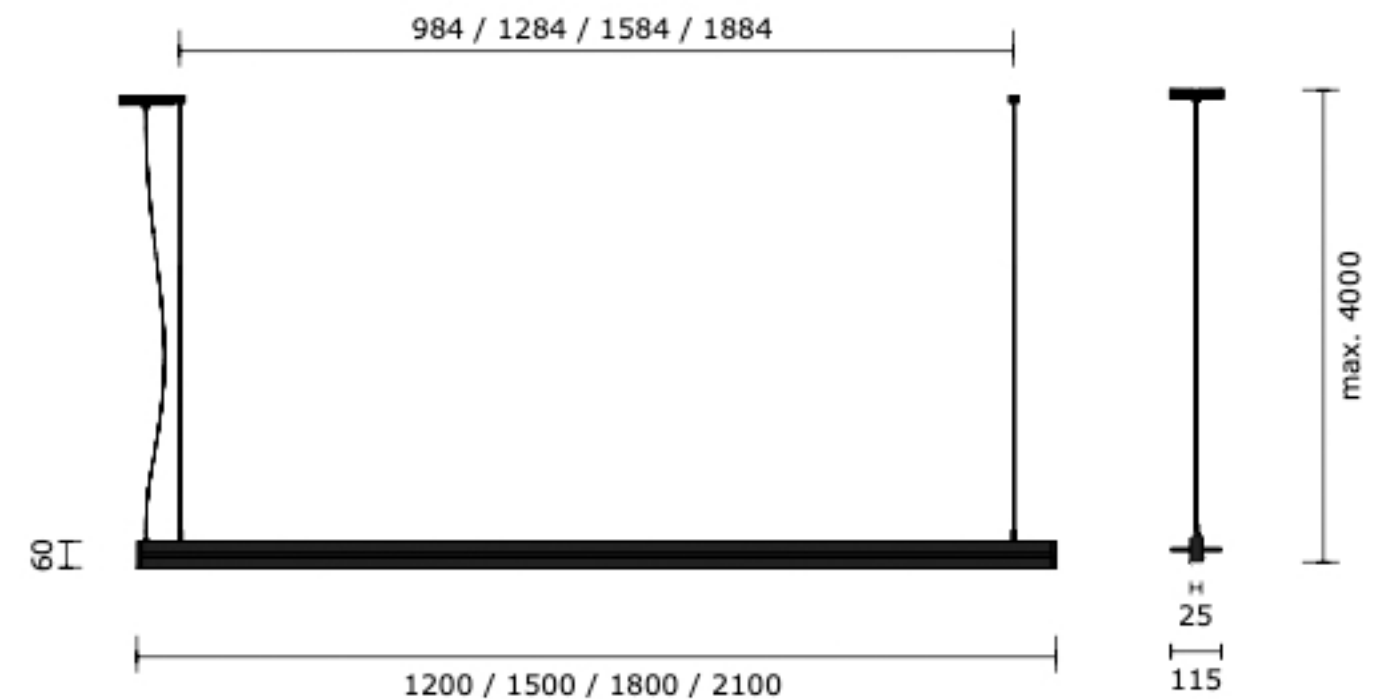

# WING

## easy mini

Maatvoering:	1200 mm
Artikelnummer:	WING EM 120
Afwerking:	Zwart geanodiseerd
Lichtbron:	Led
Lichtstroom:	1800 lumen
Lichtkleur:	2700k. warm wit
Dimbaar:	Ja
Dimmer:	Gesture control
Netto gewicht:	3,8 Kg
Max belastbaar gewicht:	n.v.t.
Energie label:	F
Max vermogen (W):	36 W
Aansluitspanning:	220 - 240 V
Frequentie (Hz):	50 - 60 Hz
Adviesverkoopprijs:	€ 995,00