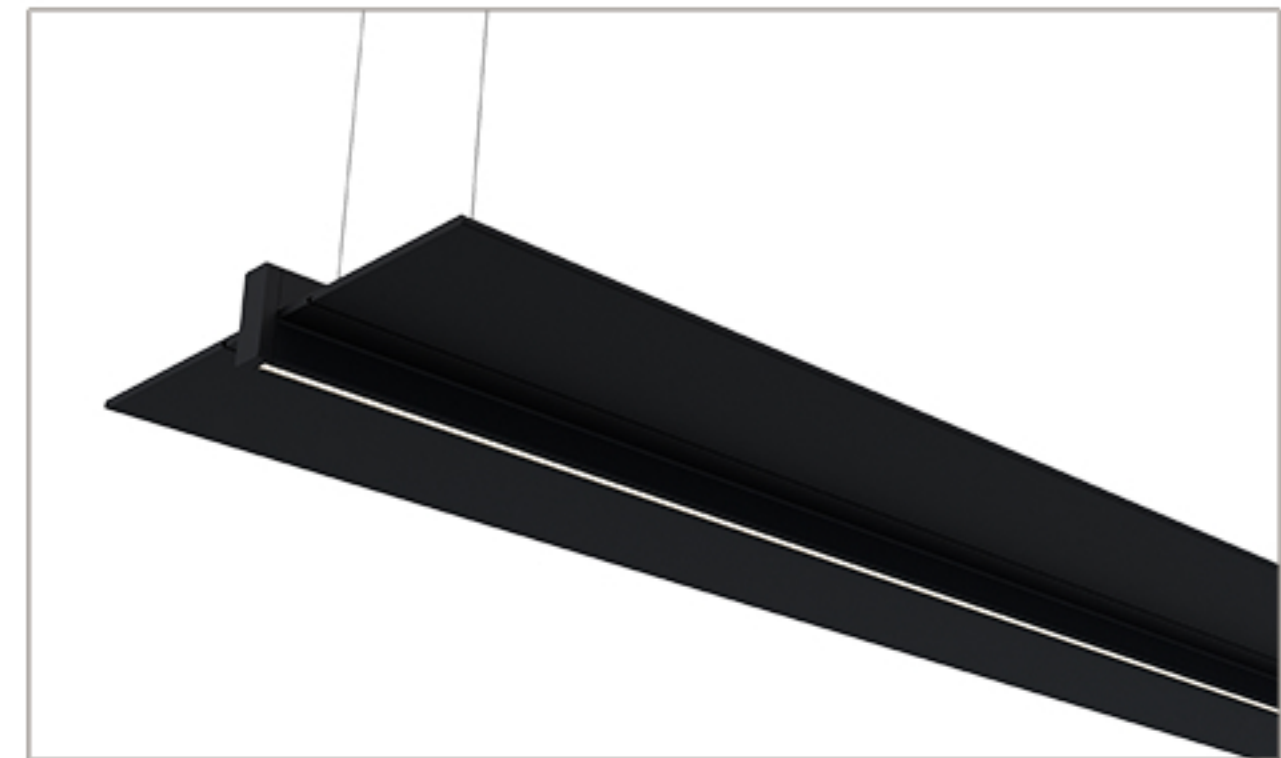

# WING

## easy mini

Maatvoering:	1200 mm
Artikelnummer:	WING EM 120
Afwerking:	Zwart geanodiseerd
Lichtbron:	Led
Lichtstroom:	1800 lumen
Lichtkleur:	2700k. warm wit
Dimbaar:	Ja
Dimmer:	Gesture control
Netto gewicht:	3,8 Kg
Max belastbaar gewicht:	n.v.t.
Energie label:	F
Max vermogen (W):	36 W
Aansluitspanning:	220 - 240 V
Frequentie (Hz):	50 - 60 Hz
Adviesverkoopprijs:	€ 995,00