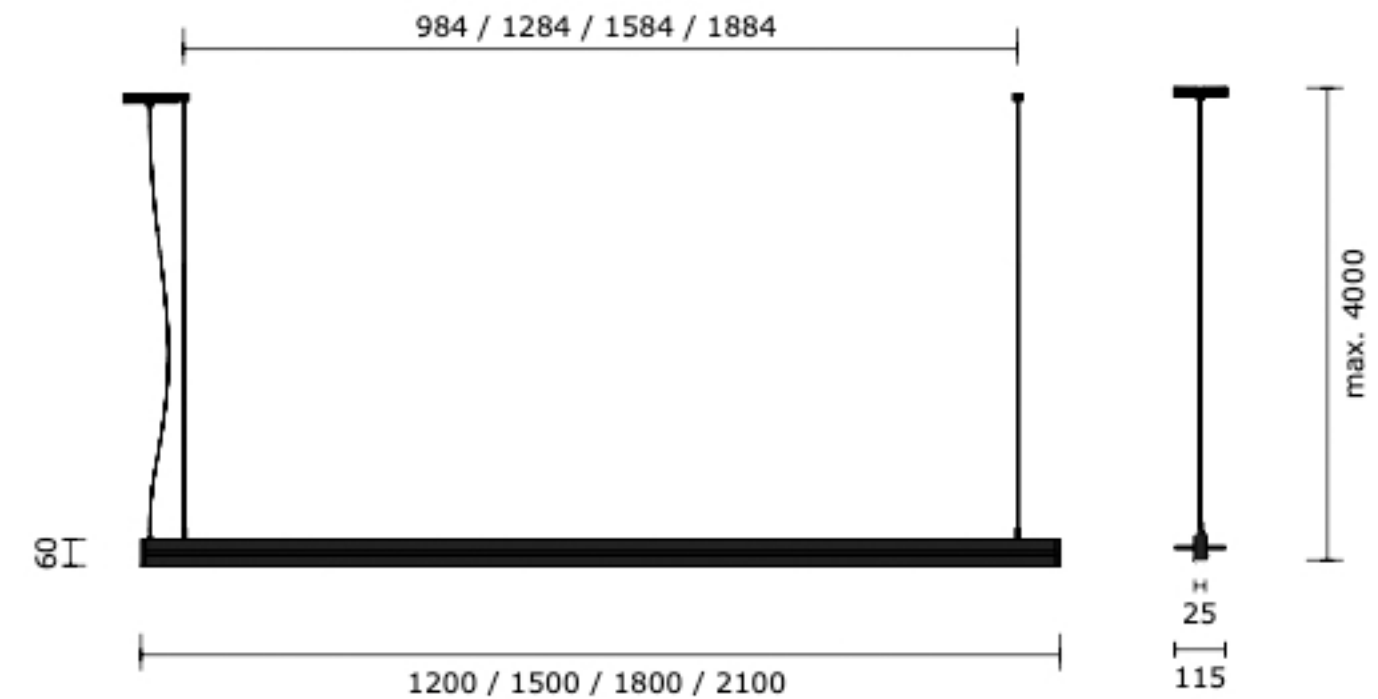

WING

easy mini

Maatvoering:	1800 mm
Artikelnummer:	WING EM 180
Afwerking:	Zwart geanodiseerd
Lichtbron:	Led
Lichtstroom:	2300 lumen
Lichtkleur:	2700k. warm wit
Dimbaar:	Ja
Dimmer:	Gesture control
Netto gewicht:	5,3 Kg
Max belastbaar gewicht:	n.v.t.
Energielabel:	F
Max vermogen (W):	36 W
Aansluitspanning:	220 - 240 V
Frequentie (Hz):	50 - 60 Hz
Adviesverkoopprijs:	€ 1.095,00