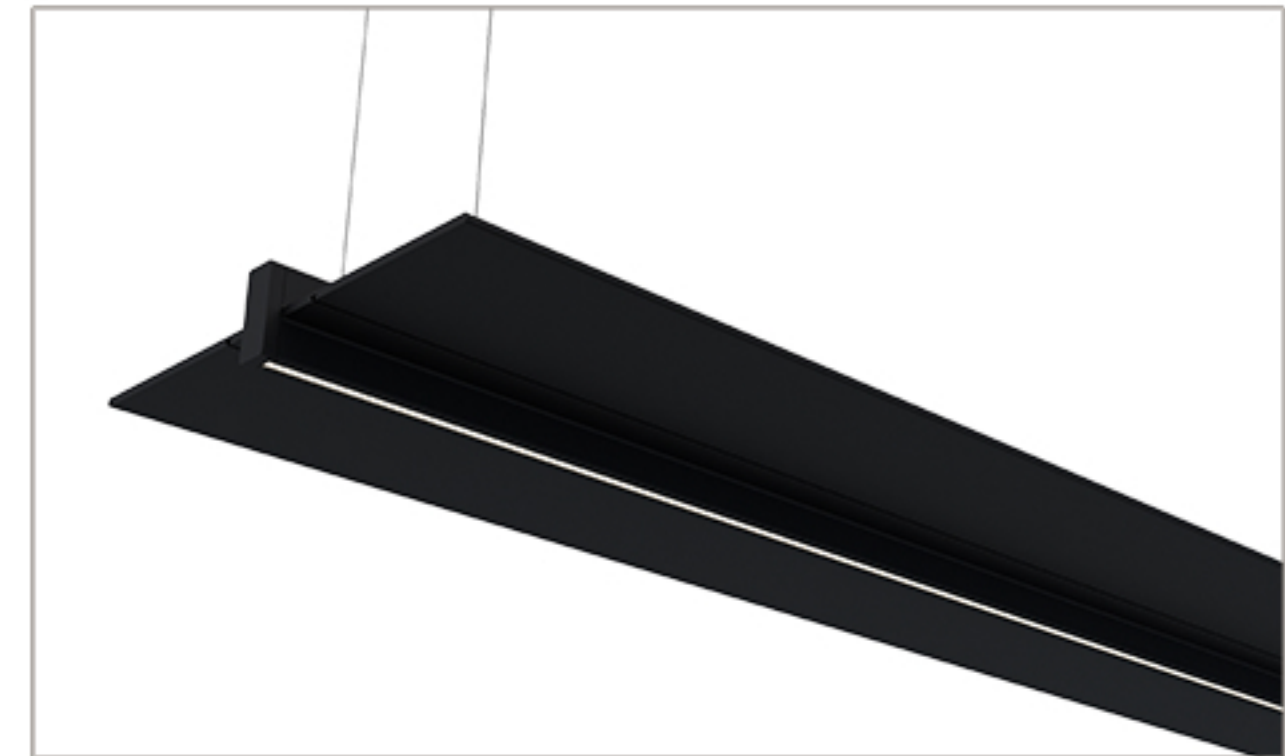

WING

easy mini

Maatvoering:	1800 mm
Artikelnummer:	WING EM 180
Afwerking:	Zwart geanodiseerd
Lichtbron:	Led
Lichtstroom:	2300 lumen
Lichtkleur:	2700k. warm wit
Dimbaar:	Ja
Dimmer:	Gesture control
Netto gewicht:	5,3 Kg
Max belastbaar gewicht:	n.v.t.
Energielabel:	F
Max vermogen (W):	36 W
Aansluitspanning:	220 - 240 V
Frequentie (Hz):	50 - 60 Hz
Adviesverkoopprijs:	€ 1.095,00